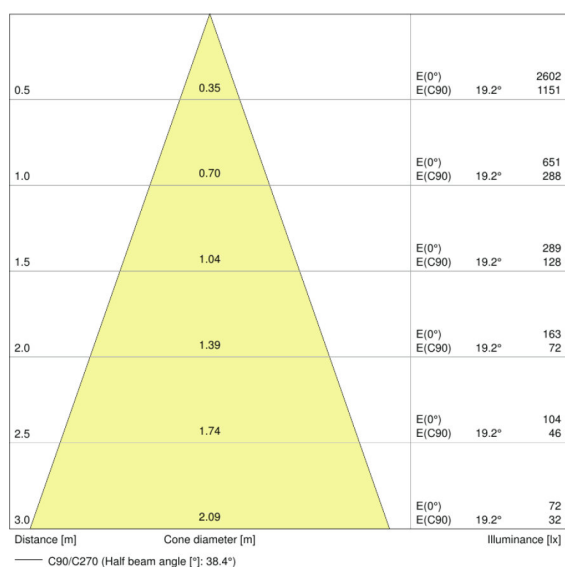

Certyfikaty i Normy

Klasa efektywności energetycznej	A+
Zużycie energii	6 kWh/1000h

Kraj - specyficzna kategoryzacja

Oznaczenie produktu	LEDPR8060D 5,9W

Rozsył światła

LDC typ cone

LDC typ polar

DANE LOGISTYCZNE

Kod produktu	Opakowanie (liczba produktów / opakowanie)	Wymiary (długość x szerokość x wysokość)	Waga brutto	Objętość
4058075097308	Składane pudełko 1	82 mm x 82 mm x 118 mm	206,00 g	0.79 dm³
4058075097315	Karton wysyłkowy 10	449 mm x 188 mm x 146 mm	2464,00 g	12.32 dm³
4058075449602	Składane pudełko 1	82 mm x 82 mm x 118 mm	206,00 g	0.79 dm³
4058075449619	Karton wysyłkowy 10	449 mm x 188 mm x 146 mm	2377,00 g	12.32 dm³

Wymieniony kod produktu oznacza najmniejszą ilość produktu, jaka może być zamówiona. Jednostka transportowa może zawierać jedną sztukę lub więcej. Składając zamówienie prosimy o zamawianie ilości odpowiadających jednej lub wielokrotności jednostki transportowej.