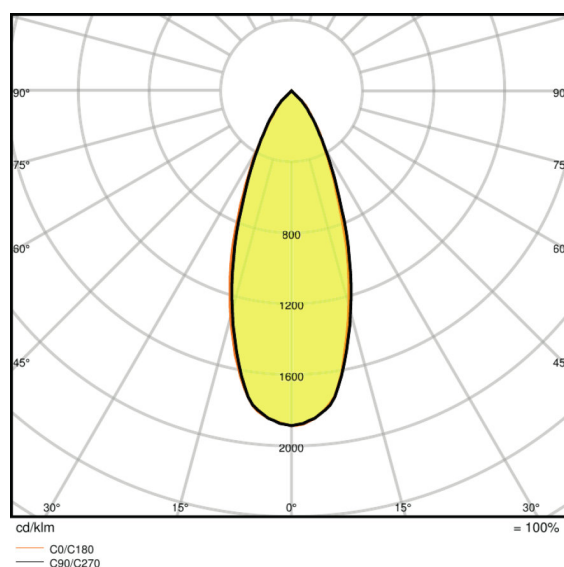

Certyfikaty i Normy

Klasa efektywności energetycznej	A+
Zużycie energii	6 kWh/1000h

Kraj - specyficzna kategoryzacja

Oznaczenie produktu	LEDPR8060D 5,9W

Rozsył światła

LDC typ cone

LDC typ polar

DANE LOGISTYCZNE

Kod produktu	Opakowanie (liczba produktów / opakowanie)	Wymiary (długość x szerokość x wysokość)	Waga brutto	Objętość
4058075097308	Składane pudełko 1	82 mm x 82 mm x 118 mm	206,00 g	0.79 dm³
4058075097315	Karton wysyłkowy 10	449 mm x 188 mm x 146 mm	2464,00 g	12.32 dm³
4058075449602	Składane pudełko 1	82 mm x 82 mm x 118 mm	206,00 g	0.79 dm³
4058075449619	Karton wysyłkowy 10	449 mm x 188 mm x 146 mm	2377,00 g	12.32 dm³

Wymieniony kod produktu oznacza najmniejszą ilość produktu, jaka może być zamówiona. Jednostka transportowa może zawierać jedną sztukę lub więcej. Składając zamówienie prosimy o zamawianie ilości odpowiadających jednej lub wielokrotności jednostki transportowej.