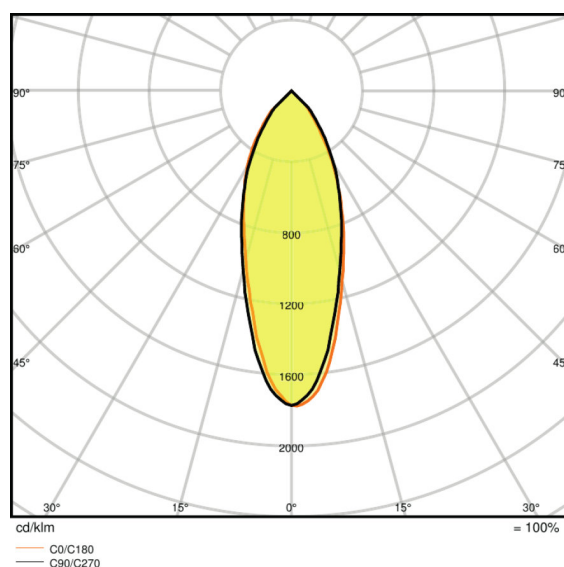

Certyfikaty i Normy

Klasa efektywności energetycznej	A+
Zużycie energii	10 kWh/1000h

Kraj - specyficzna kategoryzacja

Oznaczenie produktu	LEDPR80100D 9,6

Rozsył światła

LDC typ cone

LDC typ polar

DANE LOGISTYCZNE

Kod produktu	Opakowanie (liczba produktów / opakowanie)	Wymiary (długość x szerokość x wysokość)	Waga brutto	Objętość
4058075097186	Składane pudełko 1	82 mm x 82 mm x 118 mm	250,00 g	0.79 dm³
4058075097193	Karton wysyłkowy 10	449 mm x 188 mm x 146 mm	3007,00 g	12.32 dm³
4058075448667	Składane pudełko 1	82 mm x 82 mm x 118 mm	250,00 g	0.79 dm³
4058075448674	Karton wysyłkowy 10	449 mm x 188 mm x 146 mm	2817,00 g	12.32 dm³

Wymieniony kod produktu oznacza najmniejszą ilość produktu, jaka może być zamówiona. Jednostka transportowa może zawierać jedną sztukę lub więcej. Składając zamówienie prosimy o zamawianie ilości odpowiadających jednej lub wielokrotności jednostki transportowej.