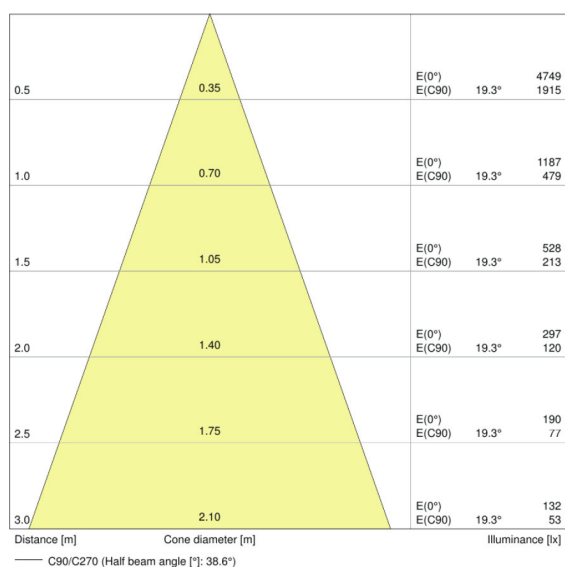

Certyfikaty i Normy

Klasa efektywności energetycznej	A+
Zużycie energii	10 kWh/1000h

Kraj - specyficzna kategoryzacja

Oznaczenie produktu	LEDPR80100D 9,6

Rozsył światła

LDC typ cone

LDC typ polar

DANE LOGISTYCZNE

Kod produktu	Opakowanie (liczba produktów / opakowanie)	Wymiary (długość x szerokość x wysokość)	Waga brutto	Objętość
4058075097186	Składane pudełko 1	82 mm x 82 mm x 118 mm	250,00 g	0.79 dm³
4058075097193	Karton wysyłkowy 10	449 mm x 188 mm x 146 mm	3007,00 g	12.32 dm³
4058075448667	Składane pudełko 1	82 mm x 82 mm x 118 mm	250,00 g	0.79 dm³
4058075448674	Karton wysyłkowy 10	449 mm x 188 mm x 146 mm	2817,00 g	12.32 dm³

Wymieniony kod produktu oznacza najmniejszą ilość produktu, jaka może być zamówiona. Jednostka transportowa może zawierać jedną sztukę lub więcej. Składając zamówienie prosimy o zamawianie ilości odpowiadających jednej lub wielokrotności jednostki transportowej.