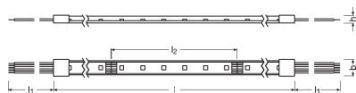

Wymiary i waga

Short pitch	Nie
Długość	5000 mm
Szerokość	14,0 mm
Wysokość	5,00 mm

Trwałość

Trwałość	40000 h ¹⁾
Nominalna trwałość lampy	40000 h

¹⁾ L70/B50 przy Tc max. 85 °C

Możliwości

Ściemnianie	Tak ¹⁾

¹⁾ Możliwość ściemniania za pomocą odpowiednich sterowników, patrz także www.ledvance.com/dim

Certyfikaty i Normy

Odporność na mgłą solną: IEC 60068-2-52	Tak
Odporność na prom. UV IEC 60068 2 5	Tak
Typ zabezpieczenia	IP66
Klasa efektywności energetycznej	A+

Dane logistyczne

Zakres temperatury magazynowania	-35...+85 °C

POBIERZ DANE

Plik	
	User instruction LED STRIP PERFORMANCE RGBW IP66

DANE LOGISTYCZNE