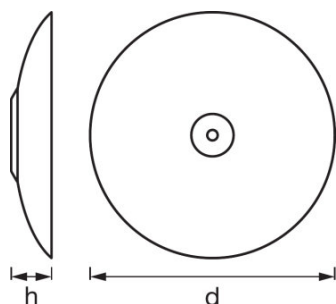

Masa produktu	950,00 g
Wysokość	51,0 mm
Średnica	500,0 mm

Kolory i materiały

Kolor produktu	White
Materiał	Aluminum
Kolor obudowy	White

Temperatury i warunki pracy

Zakres temperatury otoczenia	-20...+40 °C
------------------------------	--------------