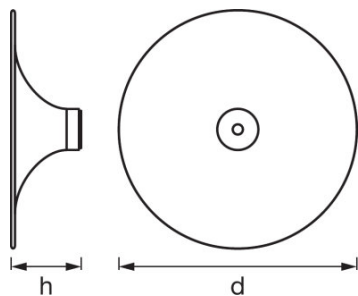

## Wymiary i waga

Masa produktu	200,00 g
Wysokość	51,0 mm
Średnica	220,0 mm