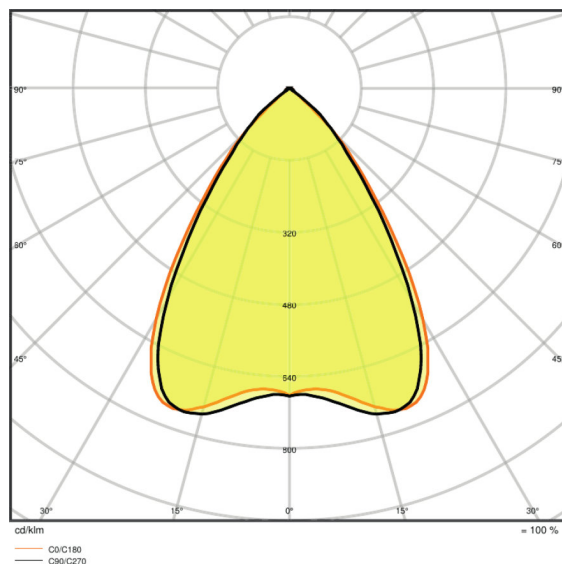

Wymienny modułu LED	Niewymienialny

Certyfikaty i Normy

Typ zabezpieczenia	IP20
Klasa ochronności	I
Klasa IK (odporność na uderzenia)	IK06
Próba palności zgodnie z IEC 60695-2-12	650 °C
Grupa zagrożenia fotobiologiczne EN62778	RG1
Ograniczona temperatura powierzchni	nie dotyczy
Normy	CE/CB/ENEC/TÜV SÜD/EAC/RoHS

Rozsył światła

LDC typ cone

LDC typ polar

WYPOSAŻENIE / AKCESORIA

- Dostępna sufitowa puszką podłączeniowa
- Dostępny zestaw do montażu podwieszanego
- Dostępny adapter do podłączenia liniowego
- Dostępny zestaw oprzewodowania przelotowego

DANE LOGISTYCZNE

Kod produktu	Opakowanie (liczba produktów / opakowanie)	Wymiary (długość x szerokość x wysokość)	Waga brutto	Objętość