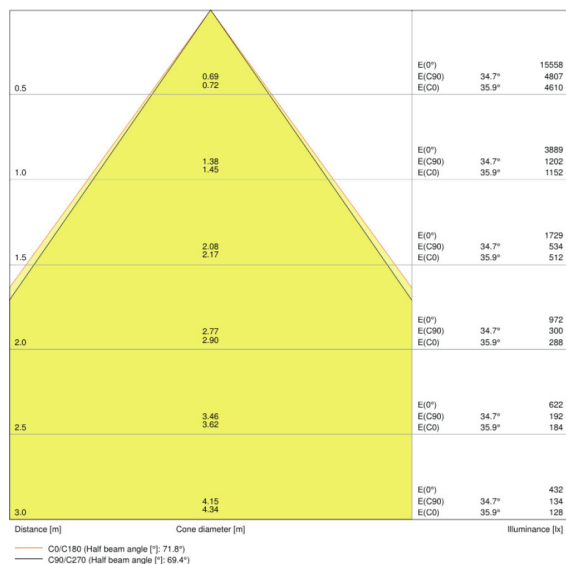

Wymienny modułu LED	Niewymienialny

Certyfikaty i Normy

Typ zabezpieczenia	IP20
Klasa ochronności	I
Klasa IK (odporność na uderzenia)	IK06
Próba palności zgodnie z IEC 60695-2-12	650 °C
Grupa zagrożenia fotobiologiczne EN62778	RG1
Ograniczona temperatura powierzchni	nie dotyczy
Normy	CE/CB/ENEC/TÜV SÜD/EAC/RoHS

Rozsył światła

LDC typ cone

LDC typ polar

WYPOSAŻENIE / AKCESORIA

- Dostępna sufitowa puszką podłączeniowa
- Dostępny zestaw do montażu podwieszanego
- Dostępny adapter do podłączenia liniowego
- Dostępny zestaw oprzewodowania przelotowego

DANE LOGISTYCZNE

Kod produktu	Opakowanie (liczba produktów / opakowanie)	Wymiary (długość x szerokość x wysokość)	Waga brutto	Objętość