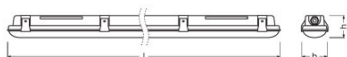

## Wymiary i waga

<b>Długość</b>	1500 mm
<b>Szerokość</b>	95,0 mm
<b>Wysokość</b>	78,0 mm
<b>Masa produktu</b>	2300,00 g