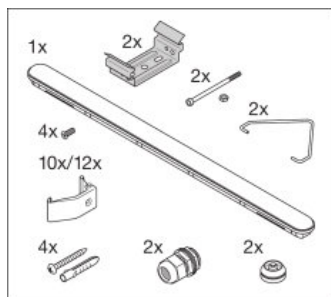

DANE LOGISTYCZNE

Kod produktu	Opakowanie (liczba produktów / opakowanie)	Wymiary (długość x szerokość x wysokość)	Waga brutto	Objętość
4058075218086	Składane pudełko 1	1505 mm x 102 mm x 84 mm	2528,00 g	12.89 dm³
4058075218093	Karton wysylkowy 6	1525 mm x 333 mm x 192 mm	16355,00 g	97.50 dm³

Wymieniony kod produktu oznacza najmniejszą ilość produktu, jaka może być zamówiona. Jednostka transportowa może zawierać jedną sztukę lub więcej. Składając zamówienie prosimy o zamawianie ilości odpowiadających jednej lub wielokrotności jednostki transportowej.

ADDITIONAL CATALOG INFORMATION

ODNOŚNIKI/ŁĄCZA

Gwarancja, patrz

► www.ledvance.pl/gwarancja

OŚWIADCZENIE

Zastrzega się możliwość zmian bez uprzedzenia. Błędy i ominięcia są możliwe. Należy zawsze upewnić się czy korzystasz z najnowszej wersji katalogu.