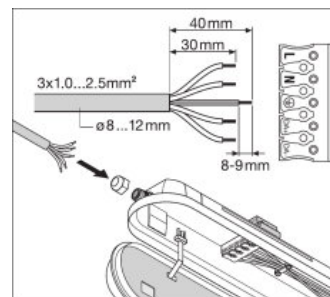

DANE LOGISTYCZNE

Kod produktu	Opakowanie (liczba produktów / opakowanie)	Wymiary (długość x szerokość x wysokość)	Waga brutto	Objętość
4058075218086	Składane pudełko 1	1505 mm x 102 mm x 84 mm	2528,00 g	12.89 dm³
4058075218093	Karton wysylkowy 6	1525 mm x 333 mm x 192 mm	16355,00 g	97.50 dm³

Wymieniony kod produktu oznacza najmniejszą ilość produktu, jaka może być zamówiona. Jednostka transportowa może zawierać jedną sztukę lub więcej. Składając zamówienie prosimy o zamawianie ilości odpowiadających jednej lub wielokrotności jednostki transportowej.

ADDITIONAL CATALOG INFORMATION

ODNOŚNIKI/ŁĄCZA

Gwarancja, patrz

► www.ledvance.pl/gwarancja

OŚWIADCZENIE

Zastrzega się możliwość zmian bez uprzedzenia. Błędy i ominięcia są możliwe. Należy zawsze upewnić się czy korzystasz z najnowszej wersji katalogu.