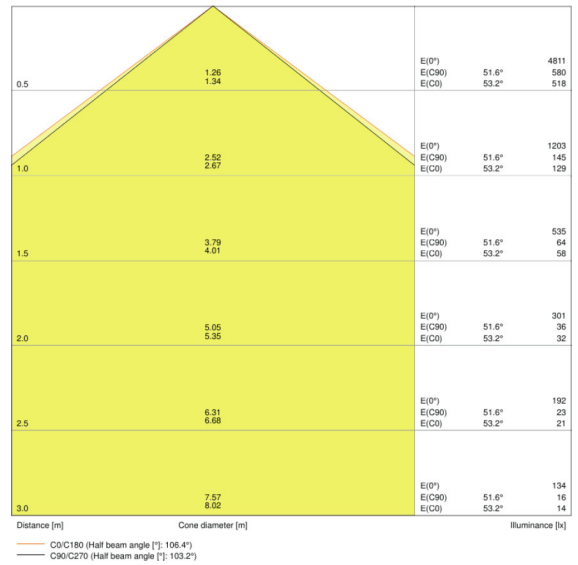

Rozsył światła

LDC typ cone