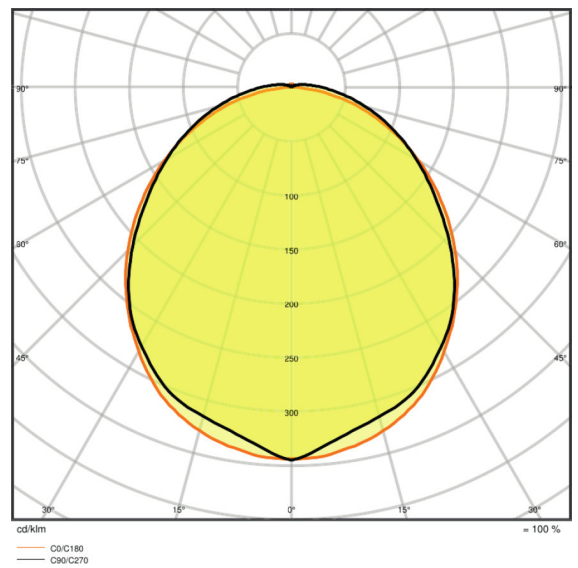

LDC typ cone

LDC typ polar