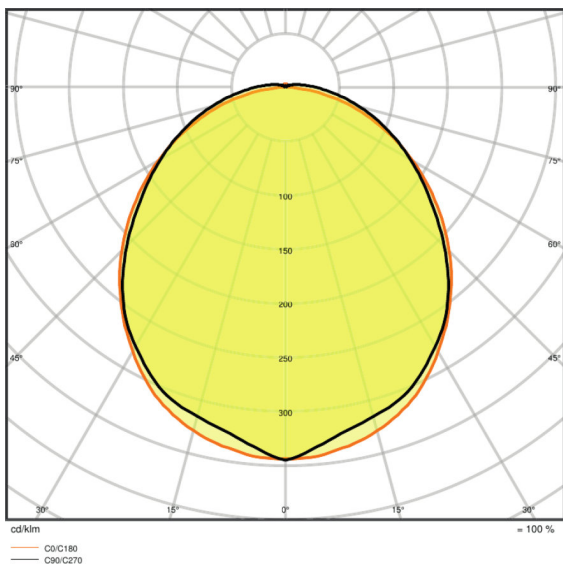

LDC typ cone

LDC typ polar