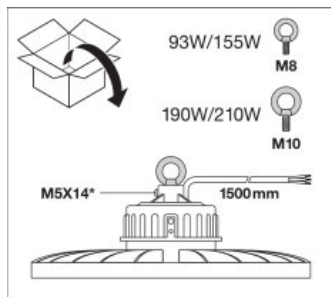

ODNOŚNIKI/ŁĄCZA

Gwarancja, patrz

▶ www.ledvance.pl/gwarancja

OŚWIADCZENIE

Zastrzega się możliwość zmian bez uprzedzenia. Błędy i ominięcia są możliwe. Należy zawsze upewnić się czy korzystasz z najnowszej wersji katalogu.