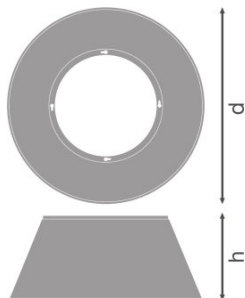

KARTA KATALOGOWA PRODUKTU

HB ALU REFLECTOR 155 W - 210 W

HIGH BAY REFLECTOR GEN 3 | Odbłyśniki do opraw HIGH BAY GEN 3

CECHY PRODUKTU

- Wysokiej jakości reflektor aluminiowy

DANE TECHNICZNE

Dane świetlne

| | |
|---------------------|------|
| Kąt rozsyłu światła | 65 ° |
|---------------------|------|

Wymiary i waga

| | |
|---------------|----------|
| Średnica | 500,0 mm |
| Wysokość | 235,0 mm |
| Masa produktu | 635,00 g |

Kolory i materiały

| | |
|----------------|-----------|
| Materiał | Aluminium |
| Kolor produktu | Srebrny |

| | |
|-------------------------------------|-------------|
| Ograniczona temperatura powierzchni | nie dotyczy |
|-------------------------------------|-------------|

DANE LOGISTYCZNE

| Kod produktu | Opakowanie (liczba produktów / opakowanie) | Wymiary (długość x szerokość x wysokość) | Waga brutto | Objętość |
|---------------|--|--|-------------|-----------------------|
| 4058075507050 | Karton wysyłkowy 2 | 547 mm x 267 mm x 554 mm | 2135,00 g | 80.91 dm ³ |