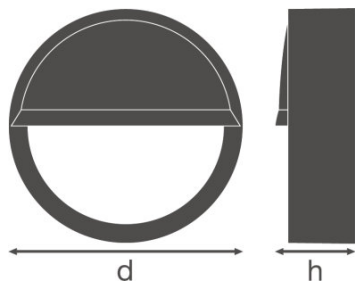

KARTA KATALOGOWA PRODUKTU

SF BLKH EYELID 250 WT

SURFACE BULKHEAD EYELID | Dołączany pierścień na półokresu (IK10)

CECHY PRODUKTU

- Pierścień dla oprawy Surface Bulkhead
- Dostępne dla wersji Bulkhead 250 mm i 300 mm
- Dostępna w kolorze czarnym i białym
- Odporność na uderzenia: IK10

DANE TECHNICZNE

Wymiary i waga

Średnica	258,0 mm
Wysokość	64,0 mm
Masa produktu	210,00 g

Kolory i materiały

Kolor produktu	Biały
Materiał osłony	Poliwęglan

Dodatkowe dane produktu

Miejsce montażu	Luminaire
Uwaga dotycząca produktu	Available from March 2020

Certyfikaty i Normy

Ograniczona temperatura powierzchni	nie dotyczy
Normy	CE

WYPOSAŻENIE / AKCESORIA

- W zestawie śruba antykradzieżowa

DANE LOGISTYCZNE

Kod produktu	Opakowanie (liczba produktów / opakowanie)	Wymiary (długość x szerokość x wysokość)	Waga brutto	Objętość
4058075375482	Składane pudełko 1	74 mm x 272 mm x 262 mm	292,00 g	5.27 dm ³
4058075375499	Karton wysyłkowy 8	550 mm x 285 mm x 315 mm	2918,00 g	49.38 dm ³