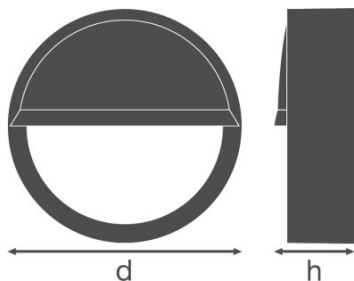

KARTA KATALOGOWA PRODUKTU

SF BLKH EYELID 250 BK

SURFACE BULKHEAD EYELID | Dołączany pierścień na półokresu (IK10)

CECHY PRODUKTU

- Pierścień dla oprawy Surface Bulkhead
- Dostępne dla wersji Bulkhead 250 mm i 300 mm
- Dostępna w kolorze czarnym i białym
- Odporność na uderzenia: IK10

DANE TECHNICZNE

Wymiary i waga

Średnica	258,0 mm
Wysokość	64,0 mm
Masa produktu	210,00 g

Kolory i materiały

Kolor produktu	Czarny
Materiał osłony	Poliwęglan

Dodatkowe dane produktu

Miejsce montażu	Luminaire
Uwaga dotycząca produktu	Available from March 2020

Certyfikaty i Normy

Ograniczona temperatura powierzchni	nie dotyczy
Normy	CE

WYPOSAŻENIE / AKCESORIA

- W zestawie śruba antykradzieżowa

DANE LOGISTYCZNE

Kod produktu	Opakowanie (liczba produktów / opakowanie)	Wymiary (długość x szerokość x wysokość)	Waga brutto	Objętość
4058075375505	Składane pudełko 1	74 mm x 272 mm x 262 mm	292,00 g	5.27 dm ³
4058075375512	Karton wysyłkowy 8	550 mm x 285 mm x 315 mm	2918,00 g	49.38 dm ³