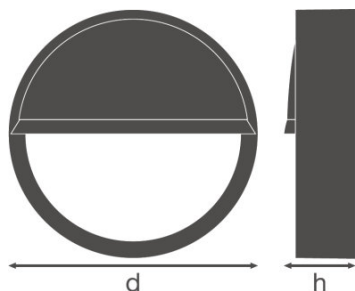

KARTA KATALOGOWA PRODUKTU

SF BLKH EYELID 300 WT

SURFACE BULKHEAD EYELID | Dołączany pierścień na półokresu (IK10)

CECHY PRODUKTU

- Pierścień dla oprawy Surface Bulkhead
- Dostępne dla wersji Bulkhead 250 mm i 300 mm
- Dostępna w kolorze czarnym i białym
- Odporność na uderzenia: IK10

DANE TECHNICZNE

Wymiary i waga

Średnica	308,0 mm
Wysokość	65,0 mm
Masa produktu	280,00 g

Kolory i materiały

Kolor produktu	Biały
Materiał osłony	Poliwęglan

Dodatkowe dane produktu

Miejsce montażu	Luminaire
Uwaga dotycząca produktu	Available from March 2020

Certyfikaty i Normy

Ograniczona temperatura powierzchni	nie dotyczy
Normy	CE

WYPOSAŻENIE / AKCESORIA

- W zestawie śruba antykradzieżowa

DANE LOGISTYCZNE

Kod produktu	Opakowanie (liczba produktów / opakowanie)	Wymiary (długość x szerokość x wysokość)	Waga brutto	Objętość
4058075375529	Składane pudełko 1	74 mm x 322 mm x 70 mm	385,00 g	1.67 dm ³
4058075375536	Karton wysyłkowy 8	605 mm x 340 mm x 330 mm	3801,00 g	67.88 dm ³