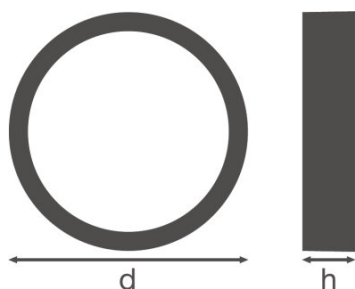

KARTA KATALOGOWA PRODUKTU

SF BLKH RING 250 BK

SURFACE BULKHEAD RING | Dołączany pierścień ochronny (IK10)

CECHY PRODUKTU

- Pierścień zakrywający do Surface Bulkhead
- Dostępne dla wersji Bulkhead 250 mm i 300 mm
- Dostępna w kolorze czarnym i białym
- Odporność na uderzenia: IK10

DANE TECHNICZNE

Wymiary i waga

Średnica	258,0 mm
Wysokość	57,0 mm
Masa produktu	210,00 g

Kolory i materiały

Kolor produktu	Czarny
-----------------------	--------

Dodatkowe dane produktu

Miejsce montażu	Luminaire
Uwaga dotycząca produktu	Available from March 2020

Certyfikaty i Normy

Ograniczona temperatura powierzchni	nie dotyczy
Normy	CE

WYPOSAŻENIE / AKCESORIA

- W zestawie śruba antykradzieżowa

DANE LOGISTYCZNE

Kod produktu	Opakowanie (liczba produktów / opakowanie)	Wymiary (długość x szerokość x wysokość)	Waga brutto	Objętość
4058075399358	Składane pudełko 1	272 mm x 262 mm x 66 mm	315,00 g	4.70 dm ³
4058075399365	Karton wysyłkowy 8	550 mm x 285 mm x 285 mm	3241,00 g	44.67 dm ³