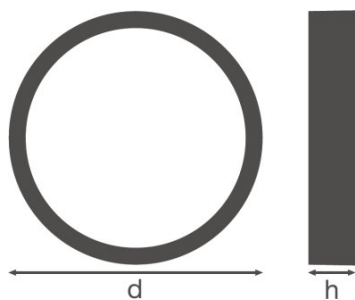

KARTA KATALOGOWA PRODUKTU

SF BLKH RING 300 BK

SURFACE BULKHEAD RING | Dołączany pierścień ochronny (IK10)

CECHY PRODUKTU

- Pierścień zakrywający do Surface Bulkhead
- Dostępne dla wersji Bulkhead 250 mm i 300 mm
- Dostępna w kolorze czarnym i białym
- Odporność na uderzenia: IK10

DANE TECHNICZNE

Wymiary i waga

Średnica	308,0 mm
Wysokość	57,0 mm
Masa produktu	280,00 g

Kolory i materiały

Kolor produktu	Czarny
-----------------------	--------

Dodatkowe dane produktu

Miejsce montażu	Luminaire
Uwaga dotycząca produktu	Available from March 2020

Certyfikaty i Normy

Ograniczona temperatura powierzchni	nie dotyczy
Normy	CE

WYPOSAŻENIE / AKCESORIA

– W zestawie śruba antykradzieżowa

DANE LOGISTYCZNE

Kod produktu	Opakowanie (liczba produktów / opakowanie)	Wymiary (długość x szerokość x wysokość)	Waga brutto	Objętość
4058075399396	Składane pudełko 1	74 mm x 322 mm x 66 mm	385,00 g	1.57 dm ³
4058075399402	Karton wysyłkowy 8	570 mm x 340 mm x 330 mm	3801,00 g	63.95 dm ³