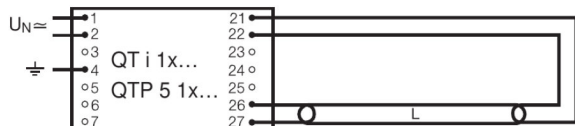

Dane fotometryczne

Barwa światła	930
Barwa światła (oznaczenie)	LUMILUX DE LUXE Warm White
Temperatura barwowa	3000 K
Strumień świetlny	260 lm
Ogólny wskaźnik oddawania barw Ra	> 90

Wymiary i waga

Średnica rury	16 mm
Długość bez trzonka pinowego/połączenie	212,00 mm
Średnica	16,0 mm

Rozsył światła

Rozkład widmowy promieniowania

Schemat połączeń

Die Zuleitungen 3 und 4 sollen so kurz wie möglich sein

Die Zuleitungen 3 und 4 sollen so kurz wie möglich sein

Schemat połączeń?

Schemat połączeń?