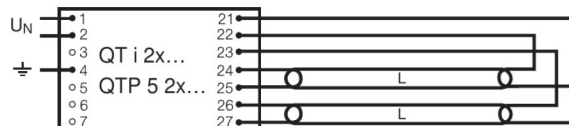

Dane fotometryczne

Barwa światła	930
Barwa światła (oznaczenie)	LUMILUX DE LUXE Warm White
Temperatura barwowa	3000 K
Strumień świetlny	260 lm
Ogólny wskaźnik oddawania barw Ra	> 90

Wymiary i waga

Średnica rury	16 mm
Długość bez trzonka pinowego/połączenie	212,00 mm
Średnica	16,0 mm

Rozsył światła

Rozkład widmowy promieniowania

Schemat połączeń

Die Zuleitungen 3 und 4 sollen so kurz wie möglich sein

Die Zuleitungen 3 und 4 sollen so kurz wie möglich sein

Schemat połączeń?

Schemat połączeń?