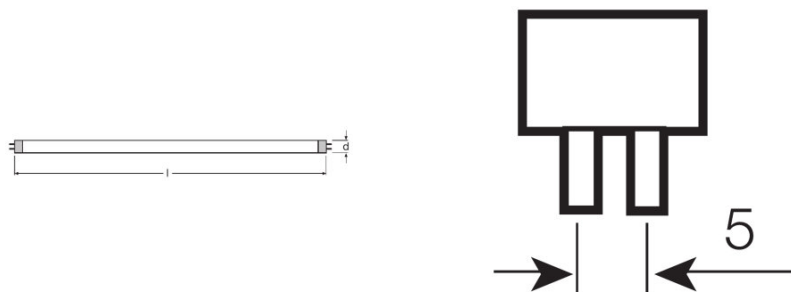

KARTA KATALOGOWA PRODUKTU

L 6 W/930

LUMILUX DE LUXE T5 Short | Światłówki liniowe o średnicy 16 mm, krótkie, z trzonkiem G5

OBSZAR ZASTOSOWAŃ

- Sklepy
- Supermarkety i domy towarowe
- Budynek publiczne
- Idealne tam, gdzie oddawanie barw jest ważnym czynnikiem

Dane fotometryczne

Barwa światła	930
Barwa światła (oznaczenie)	LUMILUX DE LUXE Warm White
Temperatura barwowa	3000 K
Strumień świetlny	260 lm
Ogólny wskaźnik oddawania barw Ra	> 90

Wymiary i waga

Średnica rury	16 mm
Długość bez trzonka pinowego/połączenie	212,00 mm
Średnica	16,0 mm