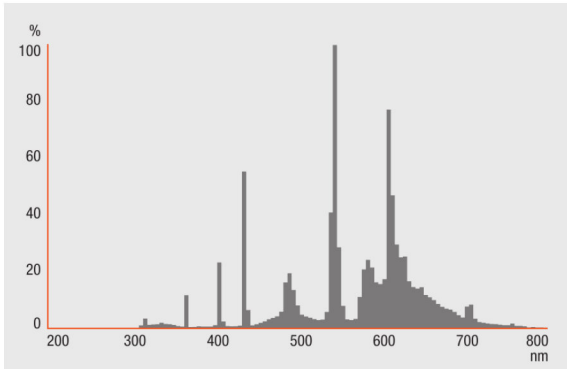

Dane fotometryczne

Barwa światła	930
Barwa światła (oznaczenie)	LUMILUX DE LUXE Warm White
Temperatura barwowa	3000 K
Strumień świetlny	260 lm
Ogólny wskaźnik oddawania barw Ra	> 90

Wymiary i waga

Średnica rury	16 mm
Długość bez trzonka pinowego/połączenie	212,00 mm
Średnica	16,0 mm

Rozsył światła

Rozkład widmowy promieniowania

Schemat połączeń

Die Zuleitungen 3 und 4 sollen so kurz wie möglich sein

Die Zuleitungen 3 und 4 sollen so kurz wie möglich sein

Schemat połączeń?

Schemat połączeń?