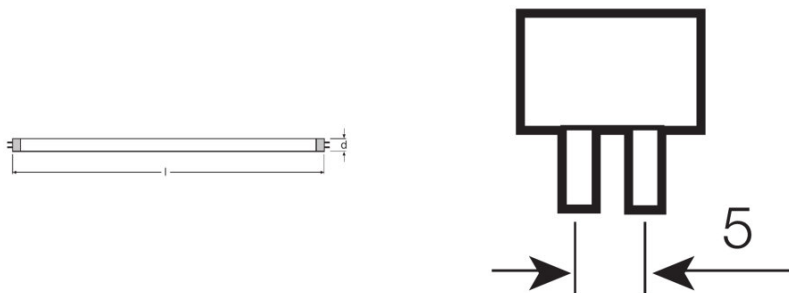

KARTA KATALOGOWA PRODUKTU

L 8 W/930

LUMILUX DE LUXE T5 Short | Światłówki liniowe o średnicy 16 mm, krótkie, z trzonkiem G5

OBSZAR ZASTOSOWAŃ

- Sklepy
- Supermarkety i domy towarowe
- Budynek publiczne
- Idealne tam, gdzie oddawanie barw jest ważnym czynnikiem

Wymiary i waga

Średnica rury	16 mm
Długość bez trzonka pinowego/połączenie	288,00 mm
Średnica	16,0 mm

Trwałość

Trwałość	10000 h ¹⁾
----------	-----------------------

¹⁾ Start na gorąco EUZ

Dodatkowe dane produktu