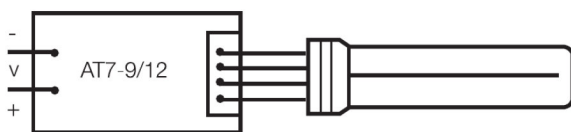

Zgodnie z Dyrektywą WEEE	Tak
--------------------------	-----

Możliwości

Ściemnianie	Tak
-------------	-----

Rozsył światła

Rozkład widmowy promieniowania

Schemat połączeń

Die Zuleitungen 3 und 4 sollen so kurz wie möglich sein