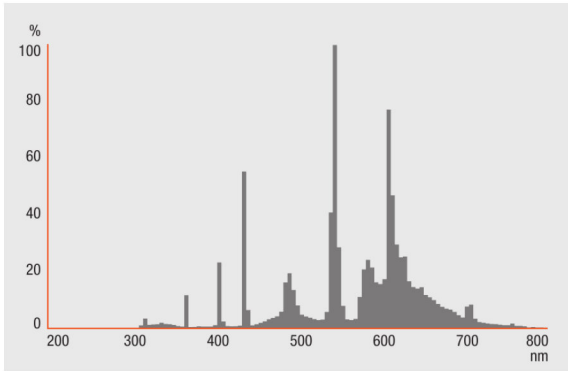

Rozsył światła

Rozkład widmowy promieniowania

Schemat połączeń