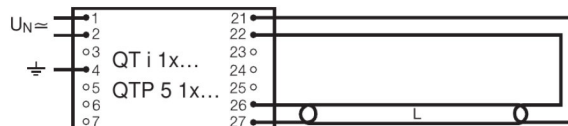

Die Zuleitungen 3 und 4 sollen so kurz wie möglich sein

Schemat połączeń?

Schemat połączeń?

Schemat połączeń?

SYSTEM GWARANCJI

Gwarancja Systemowa OSRAM + w połączeniu z elektronicznymi układami zasilającymi OSRAM

INSTRUKCJA BEZPIECZEŃSTWA

W przypadku zbitcia lampy: www.ledvance.com/brokenlamp