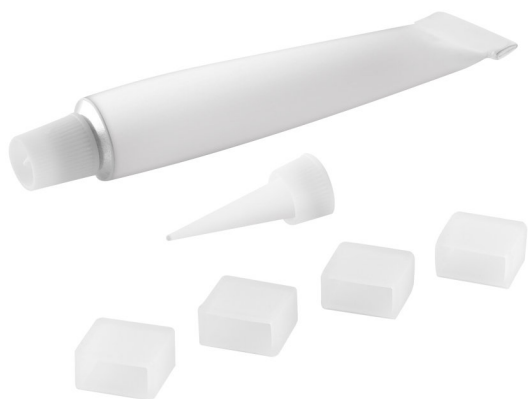

KARTA KATALOGOWA PRODUKTU

LS AY SUP -12/SE/P SIL-SEAL

TW LED Strip Connectors | Złącza do profesjonalnych pasków LED TW

OBSZAR ZASTOSWAŃ

- Ogólne oświetlenie wnętrz

KORZYŚCI ZE STOSOWANIA PRODUKTU

- Łatwa instalacja złącza, bez konieczności ręcznego łączenia przewodów
- Montaż bez użycia narzędzi

DANE TECHNICZNE

Wymiary i waga

Długość	13,0 mm
Szerokość	10,0 mm
Wysokość	6,0 mm

DANE LOGISTYCZNE

Kod produktu	Opakowanie (liczba produktów / opakowanie)	Wymiary (długość x szerokość x wysokość)	Waga brutto	Objętość
4058075451568	Torebka 4	80 mm x 120 mm x 5 mm	13,80 g	0.05 dm ³
4058075451575	Karton wysylkowy 200	180 mm x 100 mm x 180 mm	769,00 g	3.24 dm ³
4058075451582	Karton wysylkowy 2000	520 mm x 380 mm x 210 mm	8457,00 g	41.50 dm ³