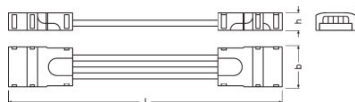

KARTA KATALOGOWA PRODUKTU

LS AY VAL -CSW/P4/50

LED Strip Value Connectors | Złącze do pasków LED

OBSZAR ZASTOSWAŃ

- Ogólne oświetlenie wnętrz

KORZYŚCI ZE STOSOWANIA PRODUKTU

- Łatwa instalacja złącza, bez konieczności ręcznego łączenia przewodów
- Montaż bez użycia narzędzi

DANE TECHNICZNE

Wymiary i waga

Długość	98,5 mm
Szerokość	14,6 mm
Wysokość	7,7 mm

Certyfikaty i Normy

Typ zabezpieczenia	IP00
---------------------------	------

DANE LOGISTYCZNE

Kod produktu	Opakowanie (liczba produktów / opakowanie)	Wymiary (długość x szerokość x wysokość)	Waga brutto	Objętość
4058075407862	Torebka 2	80 mm x 120 mm x 5 mm	37,00 g	0.05 dm ³
4058075407879	Karton wysylkowy 100	180 mm x 100 mm x 180 mm	3729,00 g	3.24 dm ³
4058075407886	Karton wysylkowy 1000	520 mm x 380 mm x 210 mm	38057,00 g	41.50 dm ³