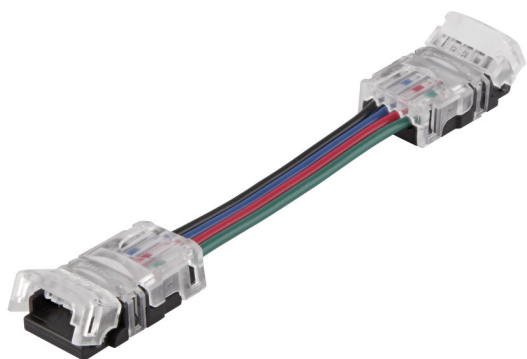

KARTA KATALOGOWA PRODUKTU

LS AY VAL -CSW/P4/50

LED Strip Value Connectors | Złącze do pasków LED

OBSZAR ZASTOSWAŃ

- Ogólne oświetlenie wnętrz

KORZYŚCI ZE STOSOWANIA PRODUKTU

- Łatwa instalacja złącza, bez konieczności ręcznego łączenia przewodów
- Montaż bez użycia narzędzi