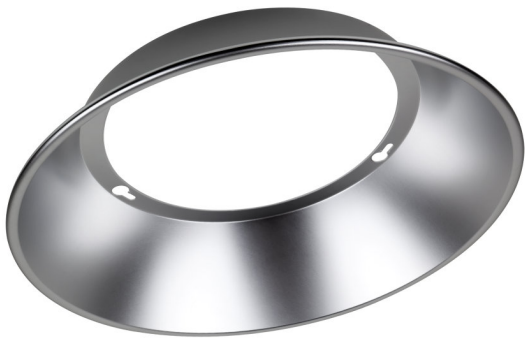

KARTA KATALOGOWA PRODUKTU

HIGH BAY VALUE REFLECTOR 100 W 80 DEG SI

HIGH BAY VALUE REFLECTOR | Odbłyśniki do opraw HIGH BAY VALUE

CECHY PRODUKTU

- Kąt rozsyłu światła: 80°
- Wysokiej jakości reflektor aluminiowy

DANE TECHNICZNE

Dane świetlne

Kąt rozsyłu światła	80 °
----------------------------	------

Wymiary i waga

Średnica	335,0 mm
Wysokość	80,0 mm
Masa produktu	320,00 g

Kolory i materiały

Kolor produktu	Srebrny
-----------------------	---------