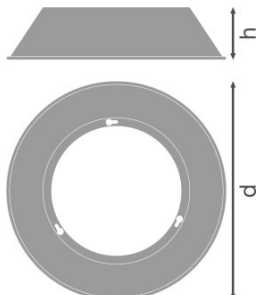

KARTA KATALOGOWA PRODUKTU

HIGH BAY VALUE REFLECTOR 100 W 80 DEG SI

HIGH BAY VALUE REFLECTOR | Odbłyśniki do opraw HIGH BAY VALUE

CECHY PRODUKTU

- Kąt rozsyłu światła: 80°
- Wysokiej jakości reflektor aluminiowy

DANE TECHNICZNE

Dane świetlne

Kąt rozsyłu światła	80 °
----------------------------	------

Wymiary i waga

Średnica	335,0 mm
Wysokość	80,0 mm
Masa produktu	320,00 g

Kolory i materiały

Kolor produktu	Srebrny
-----------------------	---------

Certyfikaty i Normy

Ograniczona temperatura powierzchni	nie dotyczy
--	-------------

DANE LOGISTYCZNE

Kod produktu	Opakowanie (liczba produktów / opakowanie)	Wymiary (długość x szerokość x wysokość)	Waga brutto	Objętość
4058075423275	Karton wysyłkowy 2	330 mm x 95 mm x 335 mm	868,00 g	10.50 dm ³