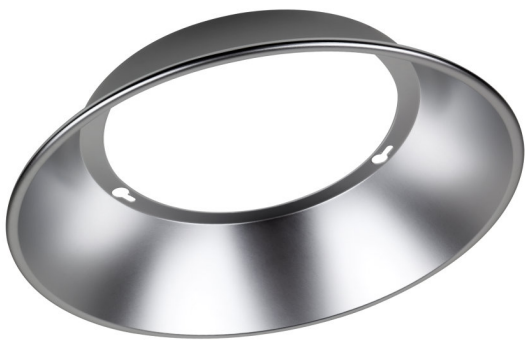

KARTA KATALOGOWA PRODUKTU

HIGH BAY VALUE REFLECTOR 150 W 80 DEG SI

HIGH BAY VALUE REFLECTOR | Odbłyśniki do opraw HIGH BAY VALUE

CECHY PRODUKTU

- Kąt rozsyłu światła: 80°
- Wysokiej jakości reflektor aluminiowy

DANE TECHNICZNE

Dane świetlne

Kąt rozsyłu światła	80 °
----------------------------	------

Wymiary i waga

Średnica	385,0 mm
Wysokość	82,0 mm
Masa produktu	420,00 g

Kolory i materiały

Kolor produktu	Srebrny
-----------------------	---------