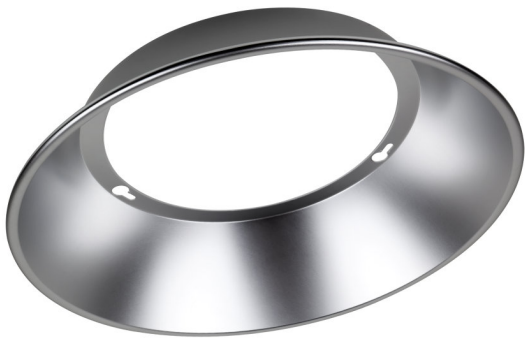

KARTA KATALOGOWA PRODUKTU

HIGH BAY VALUE REFLECTOR 200 W 80 DEG SI

HIGH BAY VALUE REFLECTOR | Odbłyśniki do opraw HIGH BAY VALUE

CECHY PRODUKTU

- Kąt rozsyłu światła: 80°
- Wysokiej jakości reflektor aluminiowy

DANE TECHNICZNE

Dane świetlne

Kąt rozsyłu światła	80 °
----------------------------	------

Wymiary i waga

Średnica	425,0 mm
Wysokość	85,0 mm
Masa produktu	520,00 g

Kolory i materiały

Kolor produktu	Srebrny
-----------------------	---------