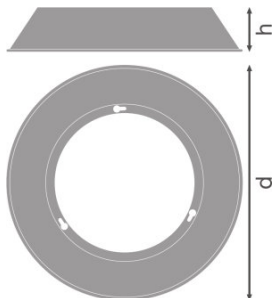

KARTA KATALOGOWA PRODUKTU

HIGH BAY VALUE REFLECTOR 200 W 80 DEG SI

HIGH BAY VALUE REFLECTOR | Odbłyśniki do opraw HIGH BAY VALUE

CECHY PRODUKTU

- Kąt rozsyłu światła: 80°
- Wysokiej jakości reflektor aluminiowy

DANE TECHNICZNE

Dane świetlne

Kąt rozsyłu światła	80 °
----------------------------	------

Wymiary i waga

Średnica	425,0 mm
Wysokość	85,0 mm
Masa produktu	520,00 g

Kolory i materiały

Kolor produktu	Srebrny
-----------------------	---------

Certyfikaty i Normy

Ograniczona temperatura powierzchni	nie dotyczy
--	-------------

DANE LOGISTYCZNE

Kod produktu	Opakowanie (liczba produktów / opakowanie)	Wymiary (długość x szerokość x wysokość)	Waga brutto	Objętość
4058075423312	Karton wysylkowy 2	489 mm x 172 mm x 507 mm	1428,00 g	42.64 dm ³