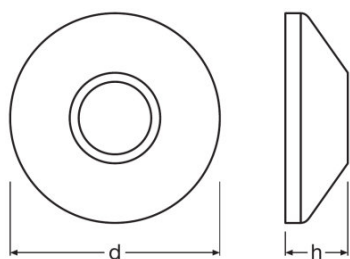

## Wymiary i waga

Średnica	116,0 mm
Długość	115,6 mm
Szerokość	115,6 mm
Wysokość	40,0 mm
Masa produktu	135,00 g