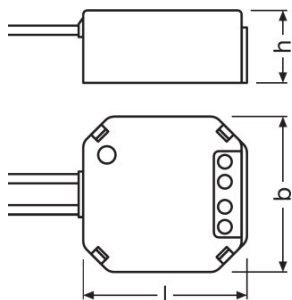

CECHY PRODUKTU

- Compact light control with DALI interface
- Up to 32 DALI luminaires connectable
- Supports up to 4 OSRAM DALI sensors and pushbutton couplers
- Regulacja w zależności od światła dziennego i sterowanie oświetleniem w zależności od obecności osób
- Separate pushbutton input to operate via standard pushbutton
- Supports DALI DT8 Tunable White driver
- Wyjścia z elektroniczną ochroną przed przegrzaniem, zwarcieniem, przeciążeniem
- Długość przewodu sterującego DALI: aż do 300 m
- Suitable for flush box mounting

DANE TECHNICZNE

Dane elektryczne

Moc systemu	3,00 W
--------------------	--------

Wymiary i waga

Szerokość	48,0 mm
Wysokość	22,0 mm
Masa produktu	40,00 g

Możliwości

Liczba wyjść kontrolnych	1
---------------------------------	---