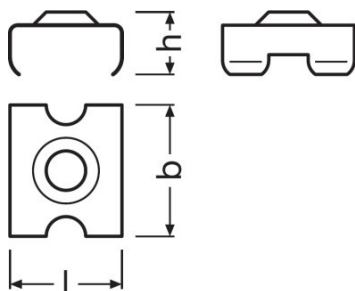

KARTA KATALOGOWA PRODUKTU FX-QMS-G1 -BMZI-DIV1

SLIM Profile System | – Flex accessories

OBSZAR ZASTOSOWAŃ

- Oświetlenie faset
- Oświetlenie dekoracyjne
- Oświetlenie półek i mebli

KORZYŚCI ZE STOSOWANIA PRODUKTU

DANE TECHNICZNE

Wymiary i waga

Długość	17,0 mm
Szerokość	20,0 mm
Wysokość	9,5 mm

POBIERZ DANE

Plik	
	Product Datasheet Specification Sheet Slim Track FX-QMS-G1-TU15H6-300 (EN)
	Product Datasheet Specification Sheet Slim Track FX-QMS-G1-TU16H12LS-300 (EN)
	Product Datasheet Specification Sheet_Slim Track FX-QMS-G1-TU16H12-300 (EN)
	Product Datasheet Specification Sheet Wide Profile FX-QMS-G1-TR19H16-300

DANE LOGISTYCZNE

Kod produktu	Opakowanie (liczba produktów / opakowanie)	Wymiary (długość x szerokość x wysokość)	Waga brutto	Objętość
4052899446861	Nieopakowane 1	- x - x -		
4052899446878	Torebka 40	- x - x -		
4052899446885	Karton wysylkowy 400	175 mm x 145 mm x 110 mm	1327,00 g	2.79 dm ³