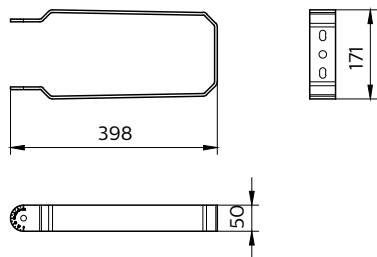

CoreLine Highbay Gen4

Dane produktu

Pełny kod produktu	871016334187300
Nazwa produktu na zamówieniu	BY12IZ G4 BR L400
EAN/UPC - Produkt	8710163341873
Kod zamówienia	34187300
Numerator - Quantity Per Pack	1

Numerator - Packs per outer box

4

Material Nr. (12NC)

911401511761

SAP Net Weight (Piece)

1,700 kg

Rysunki techniczne

Mechanical Accessory