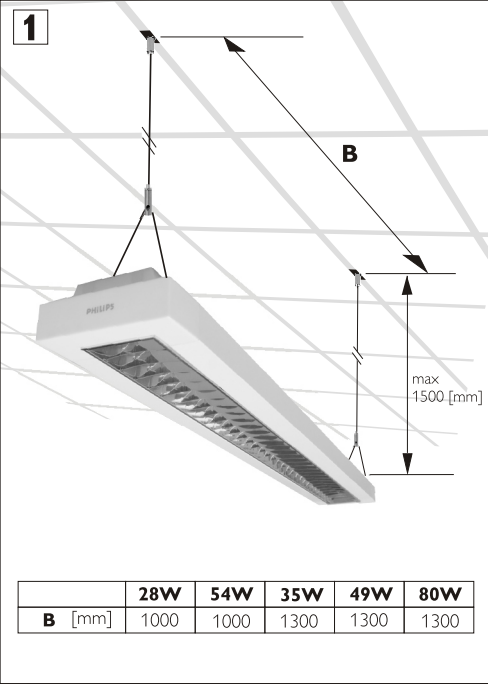

Philips ZCS260 SME - TPM

Installation instructions

Instructions de montage

Istruzioni di montaggio

Szerelési útmutató

Installation instructions

Instrucciones de montaje

Instrukcja montażu

Montageanweisung

Montážní návod

Montagevoorschrift

Montážny návod

12NC 4427 100 65790

Version date: 08/08

Data subject to change without notice

Printed in Poland

www.philipc.com/lighting

PHILIPS