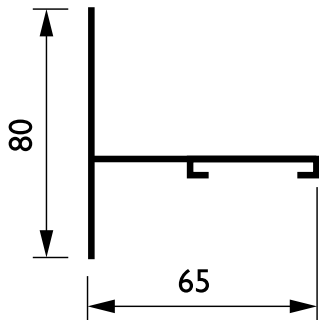

Szynoprzewód 3-obwodowy RCS750

ZRS700 SMS SUSP SET L1500 (SKB34-1)

2-obwodowy lub 3-obwodowy szynoprzewód - zestaw zwieszakowy prosty - zestaw zwieszakowy

Szynoprzewód 3-obwodowy o przekroju kwadratowym RCS750 jest wykonany z aluminiowych profili o długościach 1, 2, 3 i 4 m z czterema przewodami elektrycznymi. Z łatwością można stworzyć dowolną konfigurację: poziomą lub pionową, montowaną na lub w suficie, na ścianie lub na wolnostojących panelach. System ten można również zastosować dla konfiguracji zawieszanej w przestrzeni. Wszystkie oprawy posiadają oddzielne zasilanie i mogą być włączane selektywnie. Można je z łatwością przenosić i dzięki temu zmieniać oświetlenie i prezentację. W ten sposób może zostać stworzony wielofunkcyjny system szynoprzewodów dla oświetlenia akcentującego jak również dla podwieszania materiałów reklamowych i dekoracyjnych. Dostępne są również adaptory, przyłącza zasilania oraz akcesoria montażowe.

Obwód	2C/3C [2-obwodowy lub 3-obwodowy szynoprzewód]
-------	---

Mechanika i korpus

Wymiary (wysokość x szerokość x głębokość)	NaN x NaN x NaN mm (NaN x NaN x NaN in)
--	---

Dane produktu

Pełny kod produktu	871155914988299
Nazwa produktu na zamówieniu	ZRS700 SMS SUSP SET L1500 (SKB34-1)

Rysunki techniczne

2-circuit square acc. ZRS700