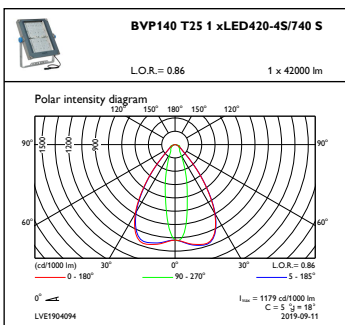

Kolor	GR
Wymiary (wysokość x szerokość x głębokość)	70 x 560 x 540 mm (2.8 x 22 x 21.3 in)

Zatwierdzenie i Aplikacja

Kod klasy szczelności IP	IP66 [Dust penetration-protected, jet-proof]
Odporność na udary mech.	IK08 [IK08]
Ochrona przeciwprzepięciowa (tryb wspólny/ różnicowy)	-

CoreLine Tempo X-Large

Rysunki techniczne

CoreLine Tempo BVP110/120/125/130/140

Dane fotometryczne

OFPC1_BVP140T251xLED420-4S740S

OFCS1_BVP140T251xLED420-4S740S

OFPC1_BVP140T251xLED420-4S740S

OFCS1_BVP140T251xLED420-4S740S