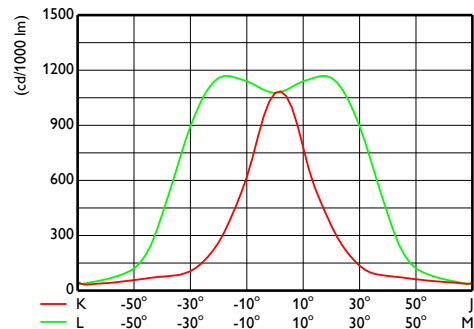

Wydajność początkowa (zgodna z normą IEC)

Initial luminous flux	36120 lm
Tolerancja strumienia świetlnego	+/-7%
Początkowa skuteczność świetlna oprawy LED	144 lm/W
Znamionowa temperatura barwowa	4000 K
Init. Color Rendering Index	>70
Początkowa chromatyczność	(0.38, 0.38) SDCM <5
Moc znamionowa	250 W
Tolerancja zużycia mocy	+/-11%

CoreLine Tempo X-Large

Rysunki techniczne

CoreLine Tempo BVP110/120/125/130/140

Dane fotometryczne

OFPC1_BVP140T251xLED420-4S740S

OFCS1_BVP140T251xLED420-4S740S

OFPC1_BVP140T251xLED420-4S740S

OFCS1_BVP140T251xLED420-4S740S