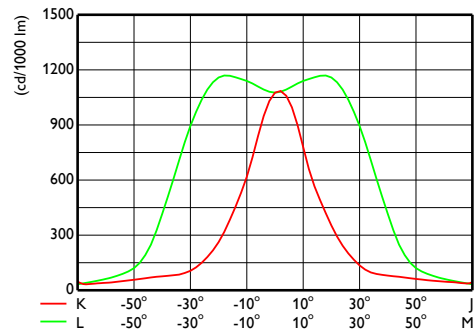

Wydajność początkowa (zgodna z normą IEC)

Initial luminous flux	36120 lm
Tolerancja strumienia świetlnego	+/-7%
Początkowa skuteczność świetlna oprawy LED	144 lm/W
Znamionowa temperatura barwowa	4000 K
Init. Color Rendering Index	>70
Początkowa chromatyczność	(0.38, 0.38) SDCM <5
Moc znamionowa	250 W
Tolerancja zużycia mocy	+/-11%

CoreLine Tempo X-Large

Rysunki techniczne

CoreLine Tempo BVP110/120/125/130/140

Dane fotometryczne

OFPC1_BVP140T251xLED420-4S740S

OFCS1_BVP140T251xLED420-4S740S

OFPC1_BVP140T251xLED420-4S740S

OFCS1_BVP140T251xLED420-4S740S