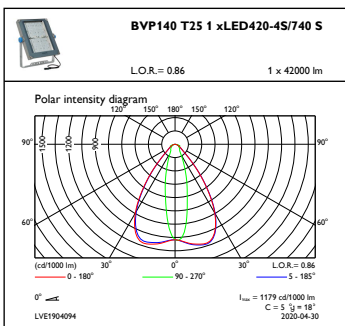

Dane fotometryczne

OFPC1_BVP140T251xLED420-4S740S