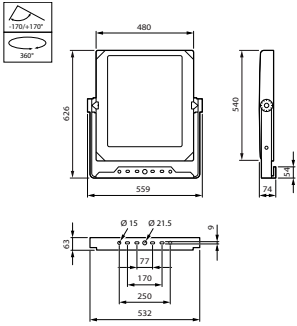

CoreLine Tempo X-Large

Rysunki techniczne

CoreLine Tempo BVP110/120/125/130/140