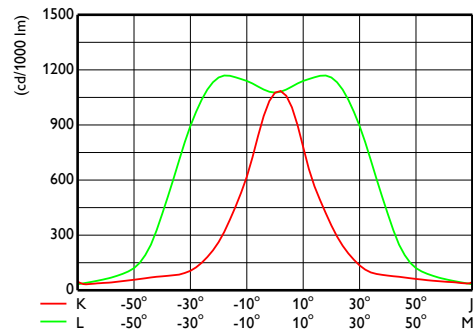

Wydajność początkowa (zgodna z normą IEC)

Initial luminous flux	41280 lm
Tolerancja strumienia świetlnego	+/-7%
Początkowa skuteczność świetlna oprawy LED	140 lm/W
Znamionowa temperatura barwowa	4000 K
Init. Color Rendering Index	>70
Początkowa chromatyczność	(0.38, 0.38) SDCM <5
Moc znamionowa	295 W
Tolerancja zużycia mocy	+/-11%

CoreLine Tempo X-Large

Rysunki techniczne

CoreLine Tempo BVP110/120/125/130/140

Dane fotometryczne

OFCS1_BVP140T251xLED480-4S740S

OFCS1_BVP140T251xLED480-4S740S

OFPC1_BVP140T251xLED480-4S740S

OFPC1_BVP140T251xLED480-4S740S