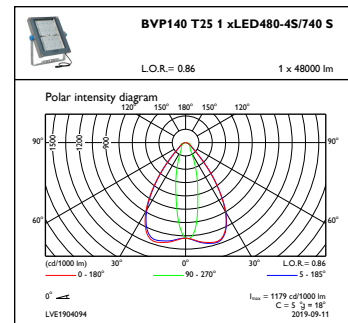

Kolor	GR
Wymiary (wysokość x szerokość x głębokość)	70 x 560 x 540 mm (2.8 x 22 x 21.3 in)

Zatwierdzenie i Aplikacja

Kod klasy szczelności IP	IP66 [Dust penetration-protected, jet-proof]
Odporność na udary mech.	IK08 [IK08]
Ochrona przeciwprzepięciowa (tryb wspólny/ różnicowy)	-

CoreLine Tempo X-Large

Rysunki techniczne

CoreLine Tempo BVP110/120/125/130/140

Dane fotometryczne

OFCS1_BVP140T251xLED480-4S740S

OFCS1_BVP140T251xLED480-4S740S

OFPC1_BVP140T251xLED480-4S740S

OFPC1_BVP140T251xLED480-4S740S