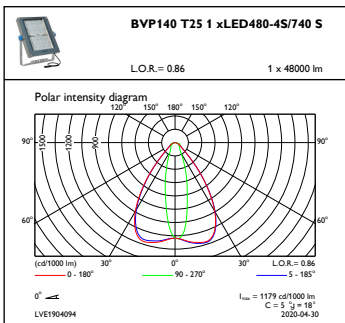

Kolor	GR
Wymiary (wysokość x szerokość x głębokość)	70 x 560 x 540 mm (2.8 x 22 x 21.3 in)

Zatwierdzenie i Aplikacja

Kod klasy szczelności IP	IP66 [Dust penetration-protected, jet-proof]
Odporność na udary mech.	IK08 [IK08]
Ochrona przeciwprzepięciowa (tryb wspólny/ różnicowy)	-

CoreLine Tempo X-Large

Rysunki techniczne

CoreLine Tempo BVP110/120/125/130/140

Dane fotometryczne

OFCS1_BVP140T251xLED480-4S740S

OFCS1_BVP140T251xLED480-4S740S

OFPC1_BVP140T251xLED480-4S740S

OFPC1_BVP140T251xLED480-4S740S