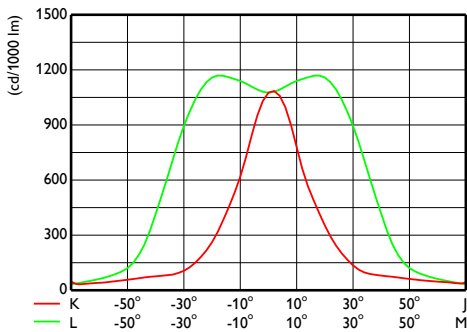

Dane fotometryczne

OFCS1_BVP140T251xLED480-4S740S