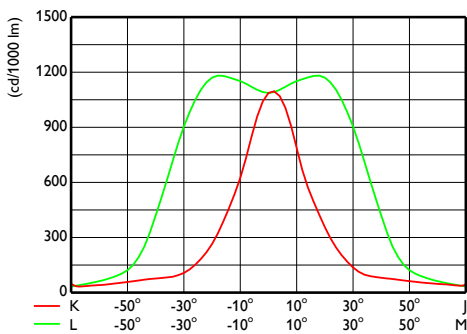

Wydajność początkowa (zgodna z normą IEC)

Initial luminous flux	31320 lm
Tolerancja strumienia świetlnego	+/-7%
Początkowa skuteczność świetlna oprawy LED	139 lm/W
Znamionowa temperatura barwowa	4000 K
Init. Color Rendering Index	>70
Początkowa chromatyczność	(0.38, 0.38) SDCM <5
Moc znamionowa	225 W
Tolerancja zużycia mocy	+/-11%

CoreLine Tempo X-Large

Rysunki techniczne

CoreLine Tempo BVP110/120/125/130/140

Dane fotometryczne

OFPC1_BVP140T251xLED360-4S740S

OFPC1_BVP140T251xLED360-4S740S

OFCS1_BVP140T251xLED360-4S740S

OFCS1_BVP140T251xLED360-4S740S