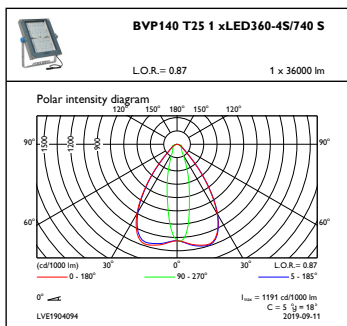

Dane fotometryczne

OFPC1_BVP140T251xLED360-4S740S