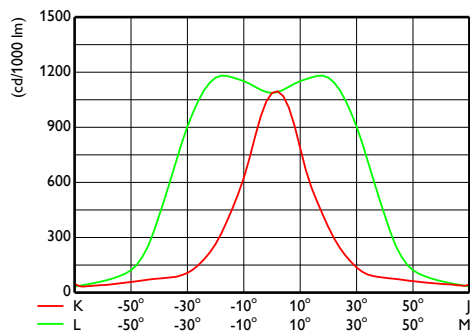

Wydajność początkowa (zgodna z normą IEC)

Initial luminous flux	31320 lm
Tolerancja strumienia świetlnego	+/-7%
Początkowa skuteczność świetlna oprawy LED	139 lm/W
Znamionowa temperatura barwowa	4000 K
Init. Color Rendering Index	>70
Początkowa chromatyczność	(0.38, 0.38) SDCM <5
Moc znamionowa	225 W
Tolerancja zużycia mocy	+/-11%

CoreLine Tempo X-Large

Rysunki techniczne

CoreLine Tempo BVP110/120/125/130/140

Dane fotometryczne

OFPC1_BVP140T251xLED360-4S740S

OFPC1_BVP140T251xLED360-4S740S

OFCS1_BVP140T251xLED360-4S740S

OFCS1_BVP140T251xLED360-4S740S