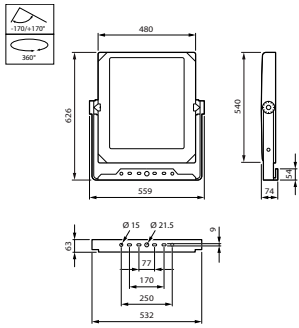

CoreLine Tempo X-Large

Rysunki techniczne

CoreLine Tempo BVP110/120/125/130/140