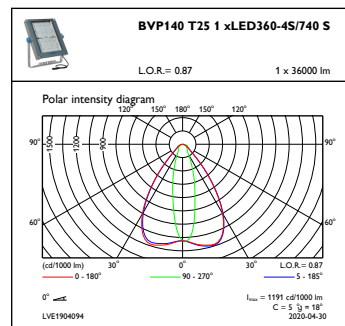

Kolor	GR
Wymiary (wysokość x szerokość x głębokość)	70 x 560 x 540 mm (2.8 x 22 x 21.3 in)

Zatwierdzenie i Aplikacja

Kod klasy szczelności IP	IP66 [Dust penetration-protected, jet-proof]
Odporność na udary mech.	IK08 [IK08]
Ochrona przeciwprzepięciowa (tryb wspólny/ różnicowy)	-

CoreLine Tempo X-Large

Rysunki techniczne

CoreLine Tempo BVP110/120/125/130/140

Dane fotometryczne

OFPC1_BVP140T251xLED360-4S740S

OFPC1_BVP140T251xLED360-4S740S

OFCS1_BVP140T251xLED360-4S740S

OFCS1_BVP140T251xLED360-4S740S