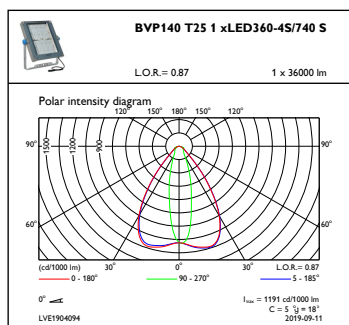

Dane fotometryczne

OFPC1_BVP140T251xLED360-4S740S