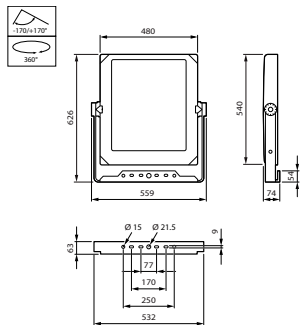

CoreLine Tempo X-Large

Rysunki techniczne

CoreLine Tempo BVP110/120/125/130/140