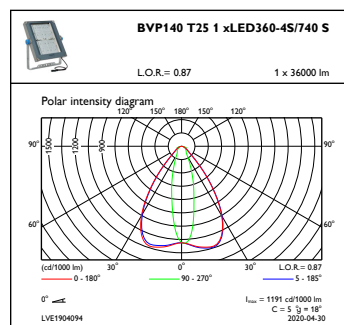

Wymiary (wysokość x szerokość x głębokość)	70 x 560 x 540 mm (2.8 x 22 x 21.3 in)
--	--

Zatwierdzenie i Aplikacja

Kod klasy szczelności IP	IP66 [Dust penetration-protected, jet-proof]
Odporność na udary mech.	IK08 [IK08]
Ochrona przeciwprzepięciowa (tryb wspólny/ różnicowy)	-

CoreLine Tempo X-Large

Rysunki techniczne

CoreLine Tempo BVP110/120/125/130/140

Dane fotometryczne

OFPC1_BVP140T251xLED360-4S740S

OFPC1_BVP140T251xLED360-4S740S

OFCS1_BVP140T251xLED360-4S740S

OFCS1_BVP140T251xLED360-4S740S