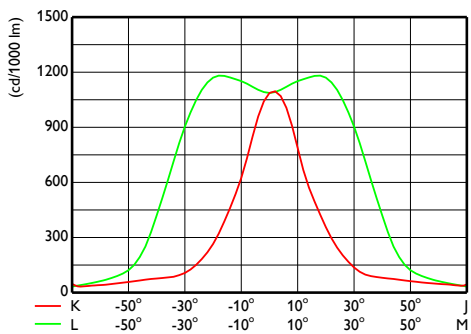

Wydajność początkowa (zgodna z normą IEC)

Initial luminous flux	31320 lm
Tolerancja strumienia świetlnego	+/-7%
Początkowa skuteczność świetlna oprawy LED	139 lm/W
Znamionowa temperatura barwowa	4000 K
Init. Color Rendering Index	>70
Początkowa chromatyczność	(0.38, 0.38) SDCM <5
Moc znamionowa	225 W
Tolerancja zużycia mocy	+/-11%

CoreLine Tempo X-Large

Rysunki techniczne

CoreLine Tempo BVP110/120/125/130/140

Dane fotometryczne

OFPC1_BVP140T251xLED360-4S740S

OFPC1_BVP140T251xLED360-4S740S

OFCS1_BVP140T251xLED360-4S740S

OFCS1_BVP140T251xLED360-4S740S