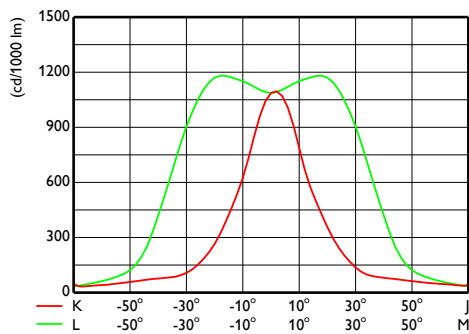

Wydajność początkowa (zgodna z normą IEC)

Initial luminous flux	31320 lm
Tolerancja strumienia świetlnego	+/-7%
Początkowa skuteczność świetlna oprawy LED	139 lm/W
Znamionowa temperatura barwowa	4000 K
Init. Color Rendering Index	>70
Początkowa chromatyczność	(0.38, 0.38) SDCM <5
Moc znamionowa	225 W
Tolerancja zużycia mocy	+/-11%

CoreLine Tempo X-Large

Rysunki techniczne

CoreLine Tempo BVP110/120/125/130/140

Dane fotometryczne

OFPC1_BVP140T251xLED360-4S740S

OFPC1_BVP140T251xLED360-4S740S

OFCS1_BVP140T251xLED360-4S740S

OFCS1_BVP140T251xLED360-4S740S