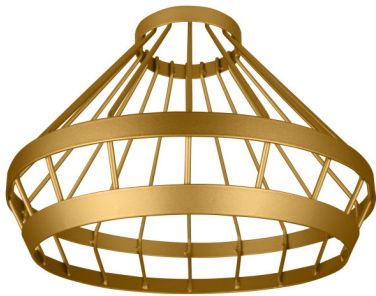

## Vintage 1906 PenduLum Cage, gold

Vintage 1906 Luminaire shades | Akcesoria do opraw PenduLum

---