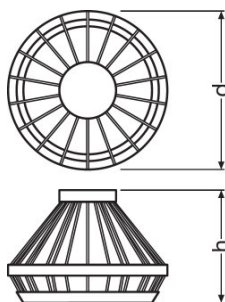

## Wymiary i waga

Średnica	239,0 mm
Wysokość	172,0 mm
Masa produktu	400,00 g