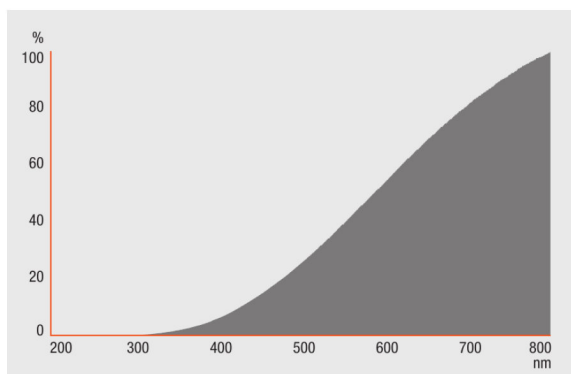

Trwałość

Znamionowa trwałość	2000 h
Trwałość	2000 h
Liczba cykli włączeniowych	50000

Dodatkowe dane produktu

Trzonek (standardowe rozwiązanie)	E14
Zawartość rtęci	0,0 mg
Nie zawiera rtęci	Tak

Możliwości

Dozwolona pozycja pracy	Dowolny
Ściemnianie	Tak

Certyfikaty i Normy

Zużycie energii	25 kWh/1000h
Klasa efektywności energetycznej	D

Kraj - specyficzna kategoryzacja

Międzynarodowy system kodowania	HSGST/C/UB-25-230-E14-55

Rozsył światła

Rozkład widmowy promieniowania