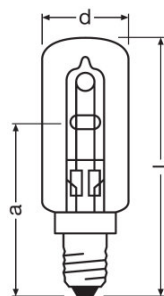

CECHY PRODUKTU

- Średnia trwałość: 2000 h
- 100% ściemnialne

DANE TECHNICZNE

Dane elektryczne

Moc znamionowa	25,00 W
Napięcie znamionowe	230.0 V
Moc znamionowa	25,00 W
Współczynnik mocy λ	1,00

Dane fotometryczne

Dane świetlne

Czas startu	0,0 s
Czas startu (60 %)	0,00 s

Wymiary i waga

Średnica	26,0 mm
Długość całkowita	80,0 mm
Odległość a / LCL	55,0 mm
Długość	80,0 mm
Bańka zewnętrzna	T26
Maksymalna średnica	26,0 mm