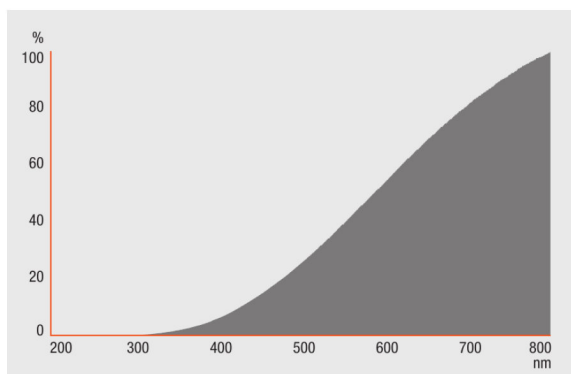

Trwałość

Znamionowa trwałość	2000 h
Trwałość	2000 h
Liczba cykli włączeniowych	50000

Dodatkowe dane produktu

Trzonek (standardowe rozwiązanie)	E14
Zawartość rtęci	0,0 mg
Nie zawiera rtęci	Tak

Możliwości

Dozwolona pozycja pracy	Dowolny
Ściemnianie	Tak

Certyfikaty i Normy

Zużycie energii	40 kWh/1000h
Klasa efektywności energetycznej	D

Kraj - specyficzna kategoryzacja

Międzynarodowy system kodowania	HSGST/C/UB-40-230-E14-55

Rozsył światła

Rozkład widmowy promieniowania