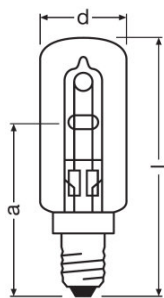

CECHY PRODUKTU

- Średnia trwałość: 2000 h
- 100% ściemniaalne

DANE TECHNICZNE

Dane elektryczne

Moc znamionowa	60,00 W
Napięcie znamionowe	230.0 V
Moc znamionowa	60,00 W
Współczynnik mocy λ	1,00

Dane fotometryczne

Dane świetlne

Czas startu	0,0 s
Czas startu (60 %)	0,00 s

Wymiary i waga

Średnica	26,0 mm
Długość całkowita	80,0 mm
Odległość a / LCL	55,0 mm
Długość	80,0 mm
Bańka zewnętrzna	T26
Maksymalna średnica	26,0 mm