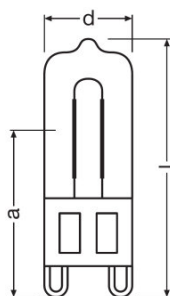

CECHY PRODUKTU

- Średnia trwałość: 2000 h

DANE TECHNICZNE

Dane elektryczne

Moc znamionowa	25,00 W
Napięcie znamionowe	230.0 V
Moc znamionowa	25,00 W
Współczynnik mocy λ	1,00

Dane fotometryczne

Znamionowy strumień świetlny	260 lm
Znamionowa temperatura barwowa światła	2700 K
Barwa światła (oznaczenie)	Warm White
Znamionowy strumień świetlny	260 lm
Ogólny wskaźnik oddawania barw Ra	100
Wsp. zachowania str. świetlnego	0,80
Temperatura barwowa	2700 K
Strumień świetlny	260 lm
Ogólny wskaźnik oddawania barw Ra	100

Dane świetlne

Czas startu	0,0 s
-------------	-------

Wymiary i waga

Średnica	14,0 mm
Długość całkowita	43,0 mm
Odległość a / LCL	22,0 mm
Długość	43,0 mm
Bańka zewnętrzna	T13,3
Maksymalna średnica	14,0 mm