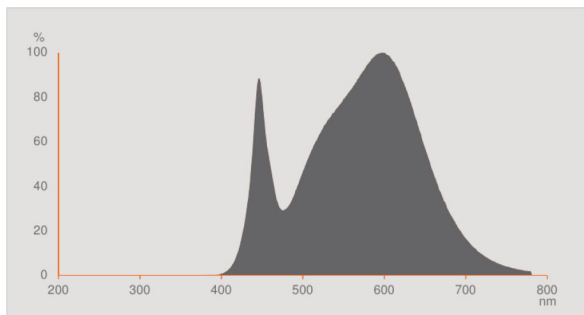

LDC typ cone

Rozkład widmowy promieniowania

WYPOSAŻENIE / AKCESORIA

– Wyposażone w LED wysokiej mocy

DANE LOGISTYCZNE

Kod produktu	Opakowanie (liczba produktów / opakowanie)	Wymiary (długość x szerokość x wysokość)	Waga brutto	Objętość
4052899957824	Składane pudełko 1	49 mm x 49 mm x 62 mm	72,00 g	0.15 dm³
4052899958524	Karton wysyłkowy 10	255 mm x 107 mm x 72 mm	745,00 g	1.96 dm³

Wymieniony kod produktu oznacza najmniejszą ilość produktu, jaka może być zamówiona. Jednostka transportowa może zawierać jedną sztukę lub więcej. Składając zamówienie prosimy o zamawianie ilości odpowiadających jednej lub wielokrotności jednostki transportowej.

ODNOŚNIKI/ŁĄCZA

Więcej produktów i aktualne informacje na temat lamp LED na stronie

▶ www.ledvance.com/led-systems

Gwarancja, patrz

▶ www.ledvance.pl/gwarancja

Więcej informacji, patrz

▶ www.ledvance.pl/low-voltage-ledlamps