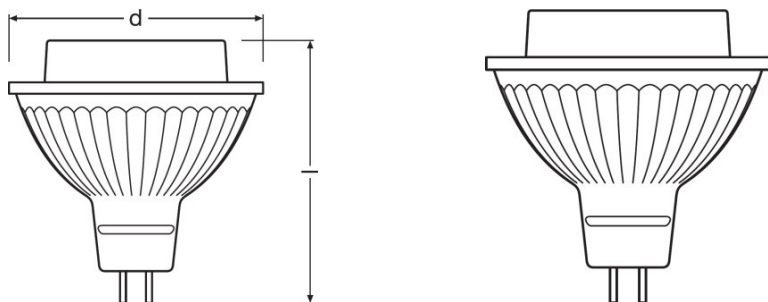

CECHY PRODUKTU

- Profesjonalny zamiennik LED dla niskonapięciowych żarówek halogenowych
- Made in Germany (wersje o mocy do 35 W)
- Lampy niezawierające rtęci

DANE TECHNICZNE

Dane elektryczne

Moc znamionowa	7,20 W
Moc znamionowa	7,20 W
Napięcie znamionowe	12 V
Ekwiwalentna moc żarówki	50 W
Maksymalna liczba lamp na jeden 10 A (B)	20
Max. lamp no. on circuit break. 16 A (B)	33
Współczynnik mocy λ	> 0,50

Dane fotometryczne

Światłość [PIM]	1430 cd
Znamionowy strumień świetlny	621 lm
Znamionowy strumień świetlny	621 lm
Wsp. zachowania str. świetlnego	0,70
Barwa światła (oznaczenie)	Cool White
Temperatura barwowa	4000 K
Strumień świetlny	621 lm
Ogólny wskaźnik oddawania barw Ra	≥ 80
Standardowe odchylenie dopasowania barw	≤ 6 sdcn
Znamionowa temperatura barwowa światła	4000 K
Ogólny wskaźnik oddawania barw Ra	≥ 80
Nominalny użyteczny strumień świetlny 90°	621 lm
Znamionowy użyteczny strumień świetlny 90°	621 lm
Znamionowa maksymalna światłość	1430 cd

Dane świetlne

Kąt rozsyłu światła	36 °
Czas startu (60 %)	< 0,50 s
Czas startu	< 0,5 s
Nominalny kąt rozsyłu światła	36 °
Znamionowy kąt rozsyłu (kąt użyteczny)	36,00 °

Wymiary i waga

Długość całkowita	53,0 mm
Średnica	51,0 mm
Bańka zewnętrzna	MR51
Długość	53,0 mm
Maksymalna średnica	51,0 mm