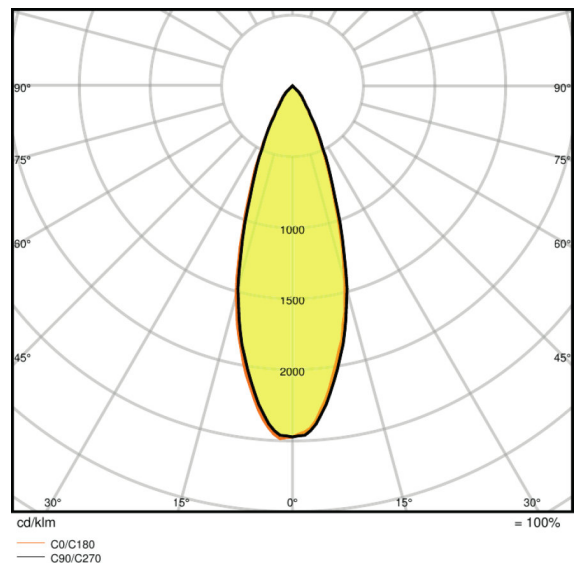

Certyfikaty i Normy

Klasa efektywności energetycznej	A+
Zużycie energii	8 kWh/1000h

Kraj - specyficzna kategoryzacja

Międzynarodowy system kodowania	DRR-7,2/840-12-GU5,3-50/36
Oznaczenie produktu	LPMR165036 7,2W

Rozsył światła

LDC typ polar