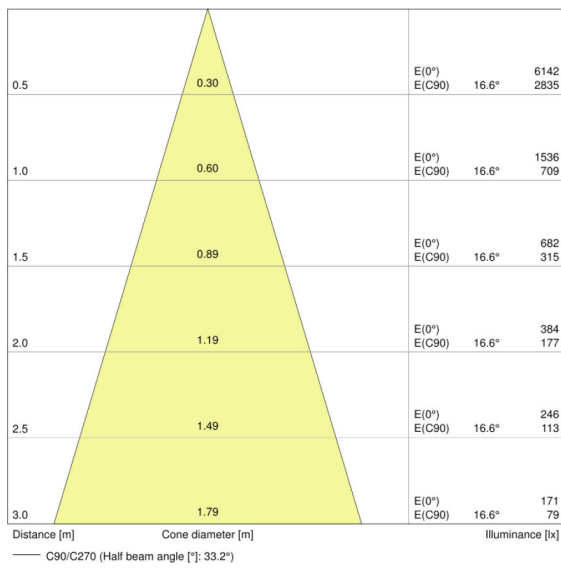

Dane fotometryczne

Światłość [PIM]	1430 cd
Znamionowy strumień świetlny	621 lm
Znamionowy strumień świetlny	621 lm
Wsp. zachowania str. świetlnego	0,70
Barwa światła (oznaczenie)	Cool White
Temperatura barwowa	4000 K
Strumień świetlny	621 lm
Ogólny wskaźnik oddawania barw Ra	≥ 80
Standardowe odchylenie dopasowania barw	≤ 6 sdcn
Znamionowa temperatura barwowa światła	4000 K
Ogólny wskaźnik oddawania barw Ra	≥ 80
Nominalny użyteczny strumień świetlny 90°	621 lm
Znamionowy użyteczny strumień świetlny 90°	621 lm
Znamionowa maksymalna światłość	1430 cd

Dane świetlne

Kąt rozsyłu światła	36 °
Czas startu (60 %)	< 0,50 s
Czas startu	< 0,5 s
Nominalny kąt rozsyłu światła	36 °
Znamionowy kąt rozsyłu (kąt użyteczny)	36,00 °

Wymiary i waga

Długość całkowita	53,0 mm
Średnica	51,0 mm
Bańka zewnętrzna	MR51
Długość	53,0 mm
Maksymalna średnica	51,0 mm

Rozsył światła

LDC typ cone

LDC typ polar

Rozkład widmowy promieniowania

WYPOSAŻENIE / AKCESORIA

– Wyposażone w LED wysokiej mocy

DANE LOGISTYCZNE

Kod produktu	Opakowanie (liczba produktów / opakowanie)	Wymiary (długość x szerokość x wysokość)	Waga brutto	Objętość
4052899957824	Składane pudełko 1	49 mm x 49 mm x 62 mm	72,00 g	0.15 dm ³
4052899958524	Karton wysyłkowy 10	255 mm x 107 mm x 72 mm	745,00 g	1.96 dm ³