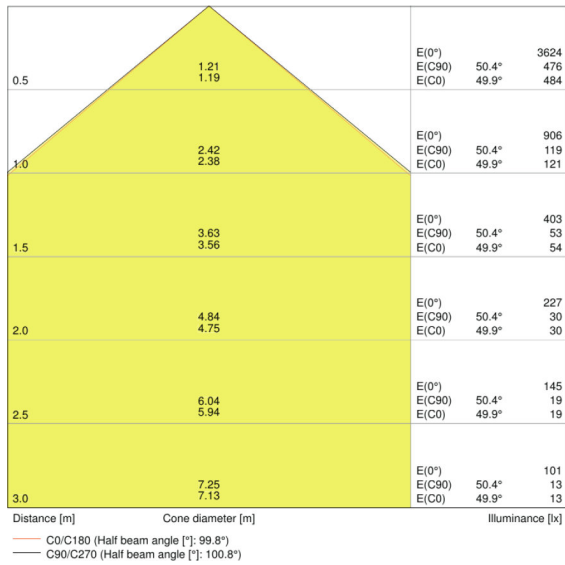

Rozsył światła

LDC typ cone

LDC typ polar

DANE LOGISTYCZNE

Kod produktu	Opakowanie (liczba produktów / opakowanie)	Wymiary (długość x szerokość x wysokość)	Waga brutto	Objętość
4058075097544	Składane pudełko 1	46 mm x 146 mm x 197 mm	611,00 g	1.32 dm³
4058075097551	Karton wysyłkowy 10	309 mm x 255 mm x 228 mm	6465,00 g	17.97 dm³

Wymieniony kod produktu oznacza najmniejszą ilość produktu, jaka może być zamówiona. Jednostka transportowa może zawierać jedną sztukę lub więcej. Składając zamówienie prosimy o zamawianie ilości odpowiadających jednej lub wielokrotności jednostki transportowej.

ADDITIONAL CATALOG INFORMATION