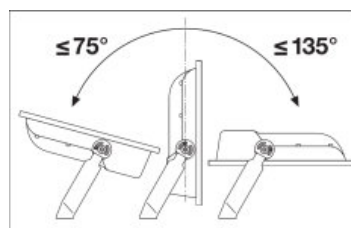

ODNOŚNIKI/ŁĄCZA

Gwarancja, patrz

▶ www.ledvance.pl/gwarancja

OŚWIADCZENIE

Zastrzega się możliwość zmian bez uprzedzenia. Błędy i ominięcia są możliwe. Należy zawsze upewnić się czy korzystasz z najnowszej wersji katalogu.