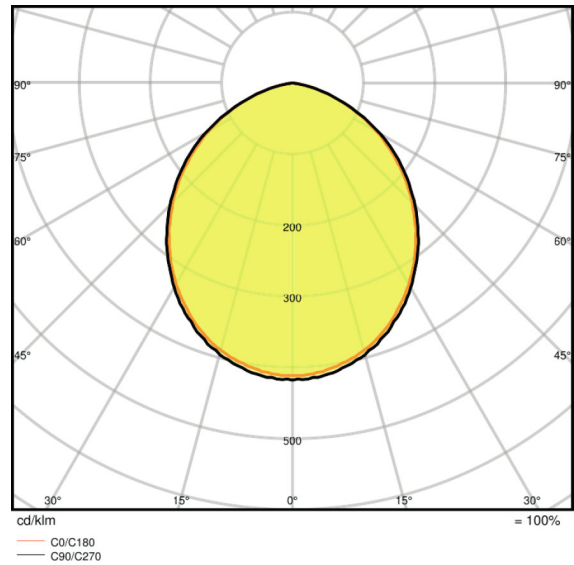

Rozsył światła

LDC typ cone

LDC typ polar

DANE LOGISTYCZNE

Kod produktu	Opakowanie (liczba produktów / opakowanie)	Wymiary (długość x szerokość x wysokość)	Waga brutto	Objętość
4058075097544	Składane pudełko 1	46 mm x 146 mm x 197 mm	611,00 g	1.32 dm³
4058075097551	Karton wysyłkowy 10	309 mm x 255 mm x 228 mm	6465,00 g	17.97 dm³

Wymieniony kod produktu oznacza najmniejszą ilość produktu, jaka może być zamówiona. Jednostka transportowa może zawierać jedną sztukę lub więcej. Składając zamówienie prosimy o zamawianie ilości odpowiadających jednej lub wielokrotności jednostki transportowej.

ADDITIONAL CATALOG INFORMATION