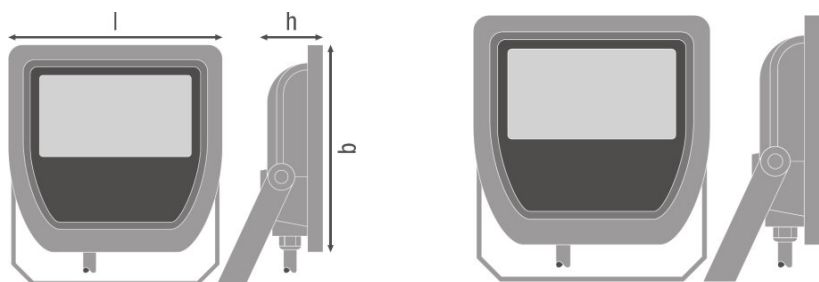

DANE TECHNICZNE

Dane elektryczne

Moc znamionowa	20,00 W
Tryb pracy	Integrated LED driver
Napięcie znamionowe	220...240 V
Współczynnik mocy λ	> 0,90
Częstotliwość sieciowa	50/60 Hz
Początkowy prąd rozruchowy	19,0 A
Całkowite zniekształcenie harmoniczne	< 25 %

Dane techniczne układu zasilającego oprza

Maks. liczba oprza w jednym obwodzie B16 A	83
Maks. liczba oprza w jednym obwodzie C10 A	66
Maks. liczba oprza w jednym obwodzie C16 A	106

Dane fotometryczne

Temperatura barwowa	6500 K
Strumień świetlny	2200 lm
Skuteczność świetlna	110 lm/W
Standardowe odchylenie dopasowania barw	≤ 5 sdc
Barwa światła (oznaczenie)	Cool Daylight
Ogólny wskaźnik oddawania barw Ra	≥ 80

Wymiary i waga

Długość	130,0 mm
Szerokość	140,0 mm
Wysokość	41,0 mm
Masa produktu	560,00 g
Długość przewodów	1000 mm