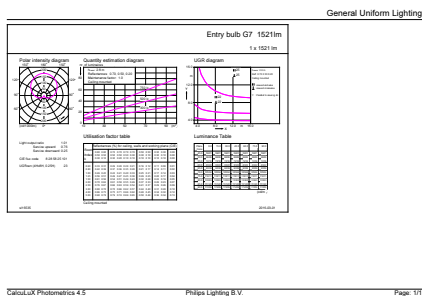

Dane fotometryczne

CorePro LEDbulb 100W E27 840 FR A60