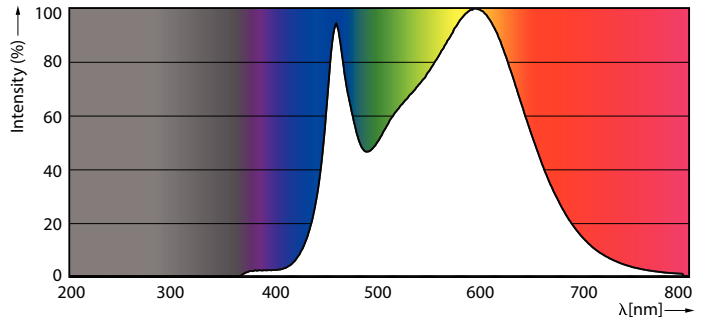

CorePro LEDbulb 100W E27 840 FR A60