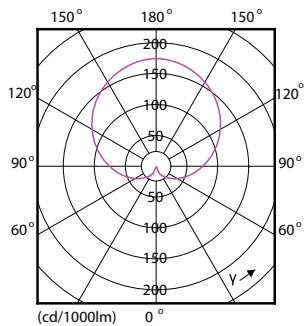

CorePro LEDbulb 100W E27 840 FR A60