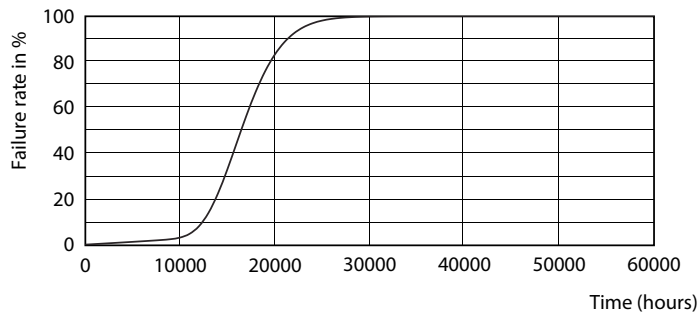

Dane fotometryczne

CorePro LEDbulb 100W E27 840 FR A60

CorePro LEDbulb 100W E27 840 FR A60

CorePro LEDbulb 100W E27 840 FR A60

CorePro LEDbulb

Okres eksploatacji

LEDbulb 100W E27 840 FR A60

LEDbulb 100W E27 840 FR A60