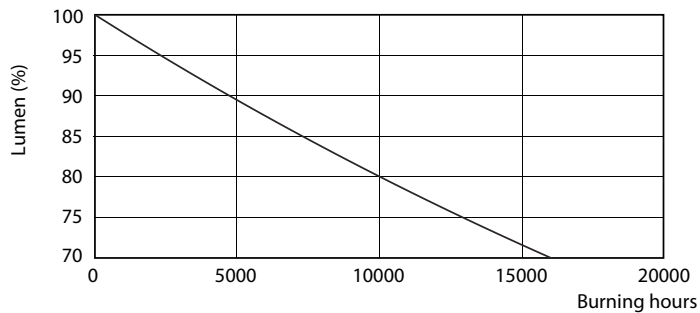

Dane produktu

Informacje ogólne	
Trzonek	E27 [E27]
Trwałość nominalna (Nom)	15000 h
Cykl załączania	50000X
Dane techniczne	12.5-100W
Dane techniczne oświetlenia	
Kod barwy	840 [Tb 4000K (841)]
Kąt rozsyłu światła (Nom)	200 °
Strumień świetlny (Nom)	1521 lm
Strumień świetlny (znamionowy) (Nom)	1521 lm
Oznaczenie koloru	chłodnobiała (CW)
Skorelowana temperatura barwowa (Nom)	4000 K
Skuteczność świetlna (znamionowa) (Nom)	121.00 lm/W
Spójność kolorów	<6
Wskaźnik oddawania barw (Nom)	80
Współczynnik zachowania strumienia świetlnego na zakończenie nominalnego okresu eksploatacji (Nom)	70 %
Eksploatacja i połączenie elektryczne	
Częstotliwość wejściowa	50 to 60 Hz

Dane fotometryczne

CorePro LEDbulb 100W E27 840 FR A60

CorePro LEDbulb 100W E27 840 FR A60

CorePro LEDbulb 100W E27 840 FR A60

CorePro LEDbulb

Okres eksploatacji

LEDbulb 100W E27 840 FR A60

LEDbulb 100W E27 840 FR A60