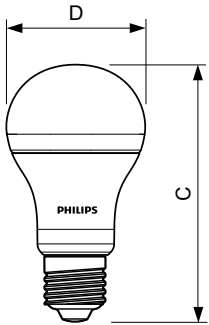

CorePro LEDbulb

Dane produktu

Pełny kod produktu	871869651030800
Nazwa produktu na zamówieniu	CorePro LEDbulb ND 12.5-100W A60 E27 840
EAN/UPC-produkt	8718696510308
Kod zamówienia	51030800
Numerat SAP – Liczba sztuk w opakowaniu	1

Numerat – Liczba paczek w opakowaniu zewnętrznym	10
Materiał Nr. (12NC)	929001312402
Waga netto (szt.) SAP	0,076 kg

Rysunki techniczne

A60 220-240V 12.5W-100W 4000K E27 ND

Product	D	C
CorePro LEDbulb ND 12.5-100W A60 E27 840	60 mm	110 mm