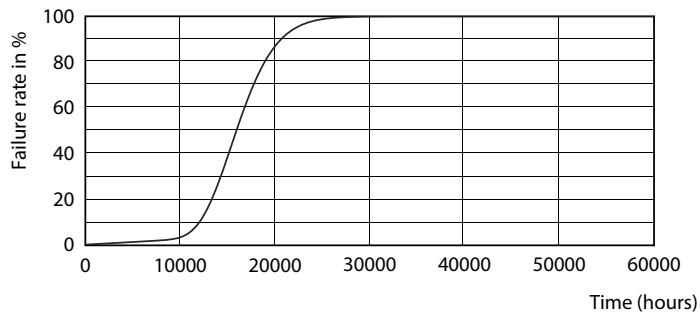

Dane produktu

Informacje ogólne	
Trzonek	E27 [E27]
Trwałość nominalna (Nom)	15000 h
Cykl załączania	50000X
Dane techniczne	5.5-40W
Dane techniczne oświetlenia	
Kod barwy	827 [Tb 2700K]
Kąt rozsyłu światła (Nom)	200 °
Strumień świetlny (Nom)	470 lm
Strumień świetlny (znamionowy) (Nom)	470 lm
Oznaczenie koloru	ciepłobiała (WW)
Skorelowana temperatura barwowa (Nom)	2700 K
Skuteczność świetlna (znamionowa) (Nom)	85,00 lm/W
Spójność kolorów	<6
Wskaźnik oddawania barw (Nom)	80
Współczynnik zachowania strumienia światelnego na zakończenie nominalnego okresu eksploatacji (Nom)	70 %
Eksploatacja i połączenie elektryczne	
Częstotliwość wejściowa	50 to 60 Hz

Dane fotometryczne

CorePro LEDbulb ND 5.5-40W A60

CorePro LEDbulb ND 5.5-40W A60

SDPO_LED Bulb_0021-Spectral Power distribution

CorePro LEDbulb

Okres eksploatacji

LEDbulb 40W E27 830 FR A60

LEDbulb 40W E27 830 FR A60