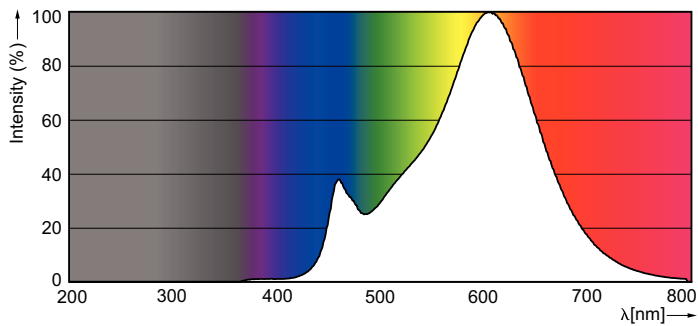

SDPO_LED Bulb_0021-Spectral Power distribution