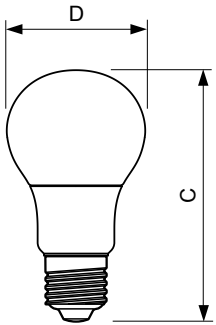

CorePro LEDbulb

Dane produktu

Pełny kod produktu	871869657757800
Nazwa produktu na zamówieniu	CorePro LEDbulb ND 5.5-40W A60 E27 827
EAN/UPC-produkt	8718696577578
Kod zamówienia	57757800
Numerat SAP – Liczba sztuk w opakowaniu	1

Numerat – Liczba paczek w opakowaniu zewnętrznym	10
Materiał Nr. (12NC)	929001234202
Waga netto (szt.) SAP	0,076 kg

Rysunki techniczne

Entrybulb 230V 6W-40W 470lm 2700K E27 ND

Product	D	C
CorePro LEDbulb ND 5.5-40W A60 E27 827	60 mm	110 mm