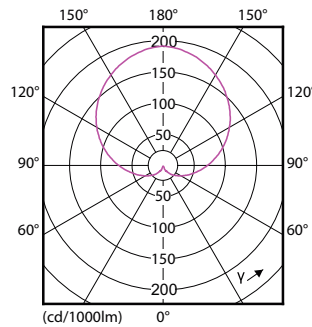

CorePro LEDbulb ND 5.5-40W A60

Dane fotometryczne