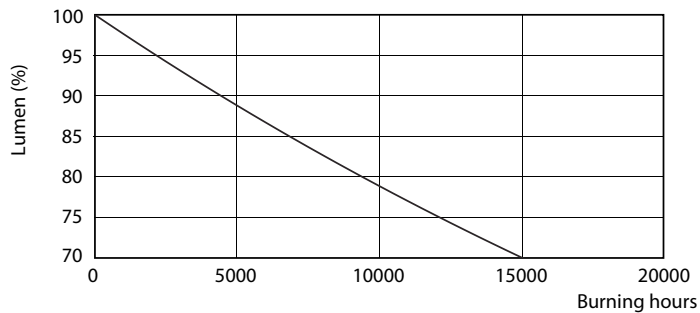

Dane produktu

Informacje ogólne	
Trzonek	E27 [E27]
Trwałość nominalna (Nom)	15000 h
Cykl załączania	50000X
Dane techniczne	5.5-40W
Dane techniczne oświetlenia	
Kod barwy	827 [Tb 2700K]
Kąt rozsyłu światła (Nom)	200 °
Strumień świetlny (Nom)	470 lm
Strumień świetlny (znamionowy) (Nom)	470 lm
Oznaczenie koloru	ciepłobiała (WW)
Skorelowana temperatura barwowa (Nom)	2700 K
Skuteczność świetlna (znamionowa) (Nom)	85,00 lm/W
Spójność kolorów	<6
Wskaźnik oddawania barw (Nom)	80
Współczynnik zachowania strumienia światelnego na zakończenie nominalnego okresu eksploatacji (Nom)	70 %
Eksploatacja i połączenie elektryczne	
Częstotliwość wejściowa	50 to 60 Hz

Dane fotometryczne

CorePro LEDbulb ND 5.5-40W A60

CorePro LEDbulb ND 5.5-40W A60

SDPO_LED Bulb_0021-Spectral Power distribution

CorePro LEDbulb

Okres eksploatacji

LEDbulb 40W E27 830 FR A60

LEDbulb 40W E27 830 FR A60