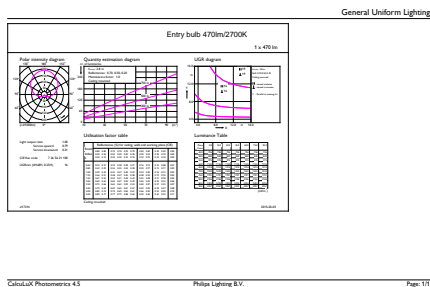

Dane fotometryczne

CorePro LEDbulb ND 5.5-40W A60