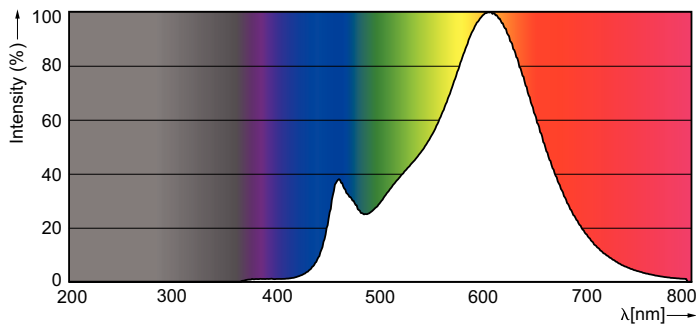

SDPO_LED Bulb_0021-Spectral Power distribution