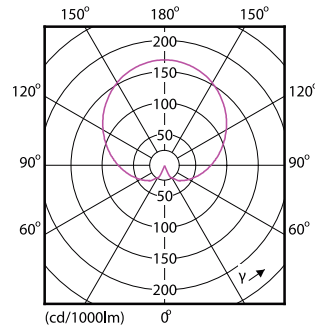

CorePro LEDbulb ND 8-60W A60

Dane fotometryczne