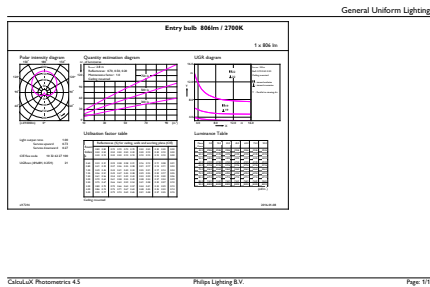

Dane fotometryczne

CorePro LEDbulb ND 8-60W A60