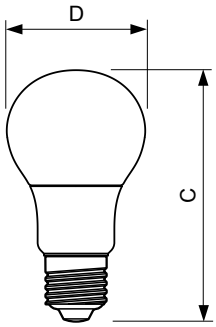

CorePro LEDbulb

Dane produktu

Pełny kod produktu	871869657755400
Nazwa produktu na zamówieniu	CorePro LEDbulb ND 8-60W A60 E27 827
EAN/UPC-produkt	8718696577554
Kod zamówienia	57755400
Numerat SAP – Liczba sztuk w opakowaniu	1

Numerat – Liczba paczek w opakowaniu zewnętrznym	10
Materiał Nr. (12NC)	929001234302
Waga netto (szt.) SAP	0.076 kg

Rysunki techniczne

Entrybulb A60 230V 8W-60W 2700K E27 ND

Product	D	C
CorePro LEDbulb ND 8-60W A60 E27 827	60 mm	110 mm