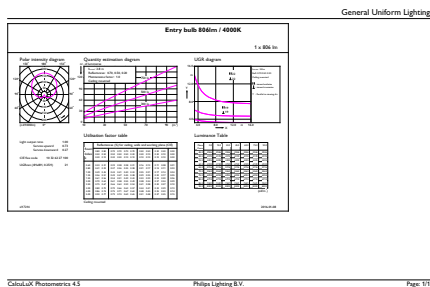

Dane fotometryczne