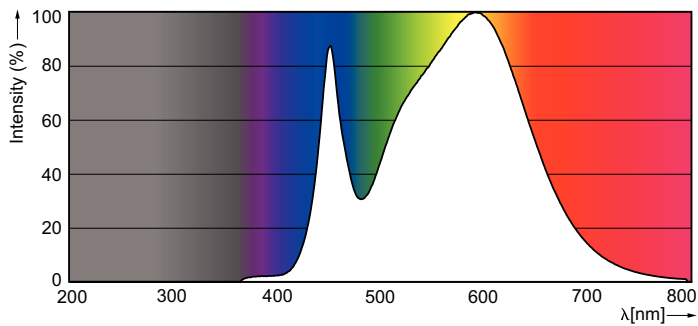

CorePro LEDbulb ND 7.5-60W A60