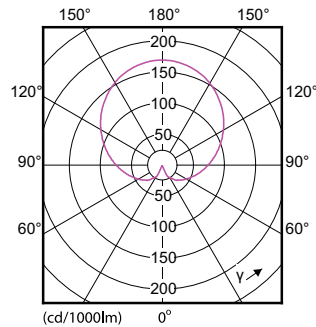

CorePro LEDbulb ND 7.5-60W A60

Dane fotometryczne