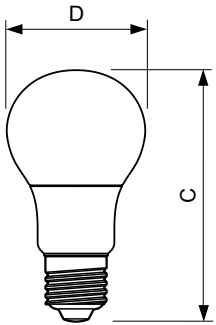

CorePro LEDbulb

Dane produktu

Pełny kod produktu	87186965777600
Nazwa produktu na zamówieniu	CorePro LEDbulb ND 7.5-60W A60 E27 840
EAN/UPC-produkt	8718696577776
Kod zamówienia	5777600
Numerat SAP – Liczba sztuk w opakowaniu	1

Numerat – Liczba paczek w opakowaniu zewnętrznym	10
Materiał Nr. (12NC)	929001234702
Waga netto (szt.) SAP	0.076 kg

Rysunki techniczne

Entrybulb 230V 8W-60W 806lm 4000K E27 ND