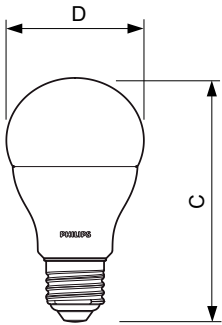

CorePro LEDbulb

Dane produktu

Pełny kod produktu	871869657767700
Nazwa produktu na zamówieniu	CorePro LEDbulb ND 13-100W A60 E27 830
EAN/UPC-produkt	8718696577677
Kod zamówienia	57767700
Numerat SAP – Liczba sztuk w opakowaniu	1

Numerat – Liczba paczek w opakowaniu zewnętrznym	10
Materiał Nr. (12NC)	929001235002
Waga netto (szt.) SAP	0,076 kg

Rysunki techniczne

Entry Bulb 230V 13.5W-100W 3000K E27 ND

Product	D	C
CorePro LEDbulb ND 13-100W A60 E27 830	60 mm	110 mm