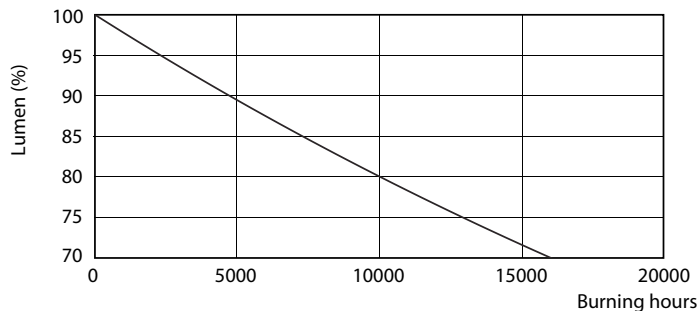

Dane produktu

Informacje ogólne	
Trzonek	E27 [E27]
Trwałość nominalna (Nom)	15000 h
Cykl załączania	50000X
Dane techniczne	13-100W
Dane techniczne oświetlenia	
Kod barwy	830 [Tb 3000K]
Kąt rozsyłu światła (Nom)	200 °
Strumień świetlny (Nom)	1521 lm
Strumień świetlny (znamionowy) (Nom)	1521 lm
Oznaczenie koloru	biała (WH)
Skorelowana temperatura barwowa (Nom)	3000 K
Skuteczność świetlna (znamionowa) (Nom)	117,00 lm/W
Spójność kolorów	<6
Wskaźnik oddawania barw (Nom)	80
Współczynnik zachowania strumienia światelnego na zakończenie nominalnego okresu eksploatacji (Nom)	70 %
Eksploatacja i połączenie elektryczne	
Częstotliwość wejściowa	50 to 60 Hz

Dane fotometryczne

CorePro LEDbulb ND 13-100W A60 830

CorePro LEDbulb ND 13-100W A60 830

SDPO_LED Bulb_0023-Spectral Power distribution

CorePro LEDbulb

Okres eksploatacji

LEDbulb 100W E27 840 FR A60

LEDbulb 100W E27 840 FR A60