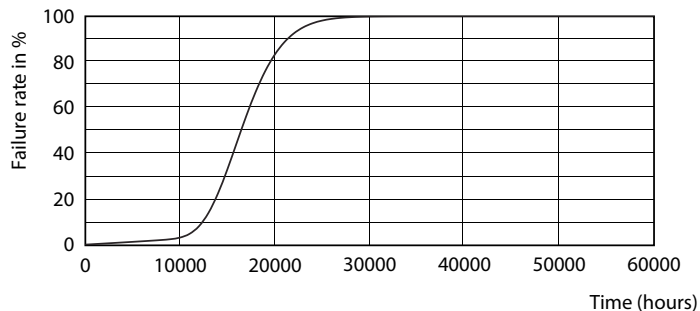

CorePro LEDbulb

Okres eksploatacji

LEDbulb 100W E27 840 FR A60