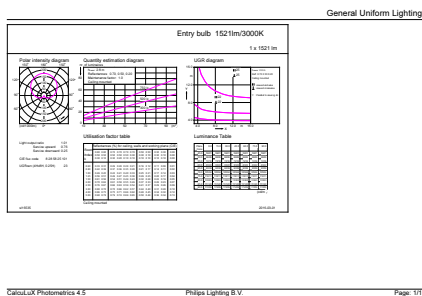

Dane fotometryczne

CorePro LEDbulb ND 13-100W A60 830