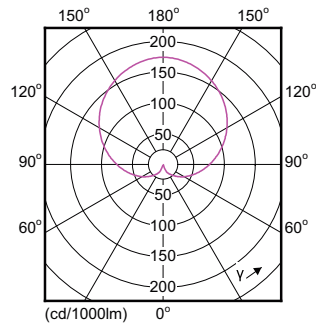

CorePro LEDbulb ND 13-100W A60 830

SDPO_LED Bulb_0023-Spectral Power distribution