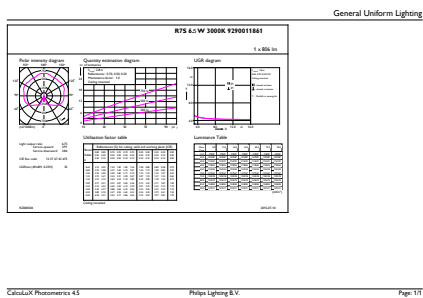

Dane fotometryczne

LEDspot 6.5W R7S Clear 3000K 300D