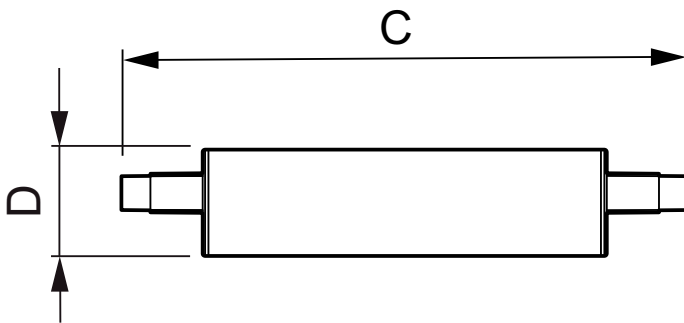

CorePro LEDlinear MV

Dane techniczne produktu

Pełny kod produktu	871869652253000
Nazwa produktu na zamówieniu	CorePro LED linear R7S 118mm 6.5-60W 830
EAN/UPC - Produkt	8718696522530
Kod zamówienia	52253000
Numerátor - Liczba sztuk w opakowaniu paczce	1

Numerátor - Liczba paczek w opakowaniu zewnętrznym	10
Materiał Nr (12NC)	929001186102
Waga netto (szt.)	0,050 kg

Rysunki techniczne

LED 6.5-60W 830 R7S