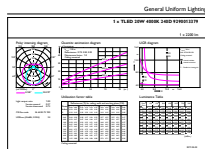

Rysunki techniczne

TLED 5ft 220-240V 20-57W 2200lm 4000K

Product	D1	D2	A1	A2	A3
CorePro LEDtube 1500mm 20W 840	25,7 mm	28 mm	1500 mm	1507,1 mm	1514,2 mm

Dane fotometryczne

LEDtube 1500mm 20W G13 840 2200lm