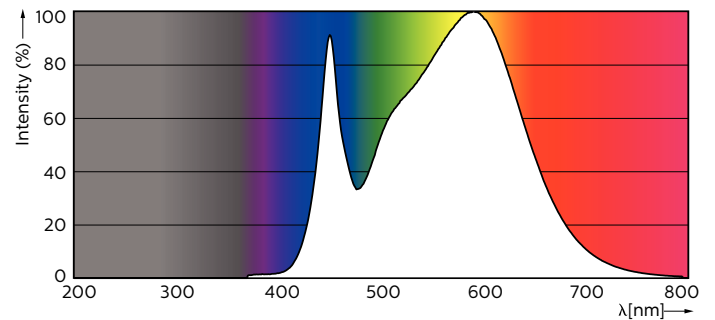

Rysunki techniczne

TLED 5ft 220-240V 20-57W 2200lm 4000K

Product	D1	D2	A1	A2	A3
CorePro LEDtube 1500mm 20W 840	25,7 mm	28 mm	1500 mm	1507,1 mm	1514,2 mm

Dane fotometryczne

LEDtube 1500mm 20W G13 840 2200lm