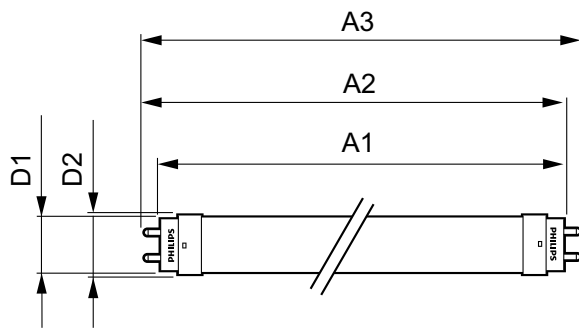

CorePro LEDtube EM/Mains

Znaki zatwierdzenia	Oznaczenie CE RoHS compliance Certyfikat KEMA Keur
Zużycie energii elektrycznej w kWh/1000 h	20 kWh
Dane produktu	
Pełny kod produktu	871869671091300
Nazwa produktu na zamówieniu	CorePro LEDtube 1500mm 20W 840
EAN/UPC-produkt	8718696710913

Kod zamówienia	71091300
Numerator SAP – Liczba sztuk w opakowaniu	1
Numerator – Liczba paczek w opakowaniu zewnętrznym	10
Materiał Nr. (12NC)	929001337902
Waga netto (szt.) SAP	0,270 kg

Wskazówki bezpieczeństwa i ostrzeżenia

Rysunki techniczne

TLED 5ft 220-240V 20-57W 2200lm 4000K

Product	D1	D2	A1	A2	A3
CorePro LEDtube 1500mm 20W 840	25,7 mm	28 mm	1500 mm	1507,1 mm	1514,2 mm

Dane fotometryczne

LEDtube 1500mm 20W G13 840 2200lm