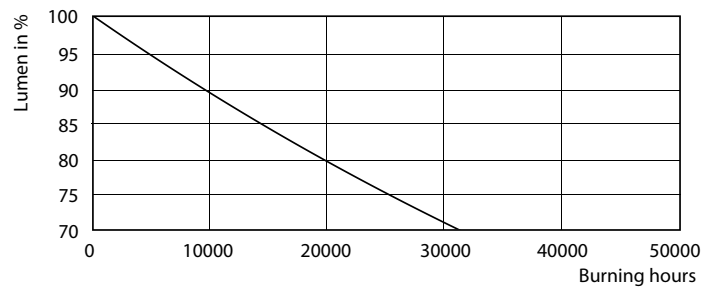

LEDtube 1500mm 20W G13 840 2200lm

CorePro LEDtube EM/Mains

Dane fotometryczne

LEDtube 1500mm 20W G13 840 2200lm

Okres eksploatacji

LEDtube 1500mm 20W G13 840 2200lm

LEDtube 1500mm 20W G13 840 2200lm