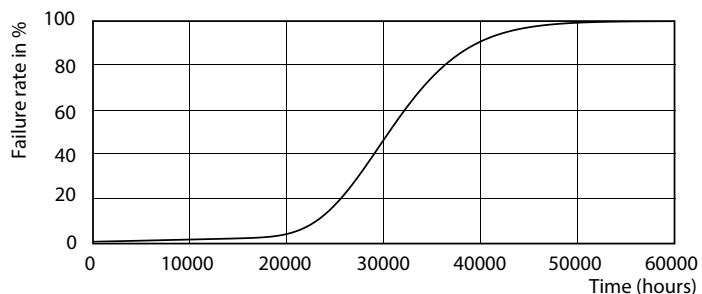

Okres eksploatacji

LEDtube 1500mm 20W G13 840 2200lm