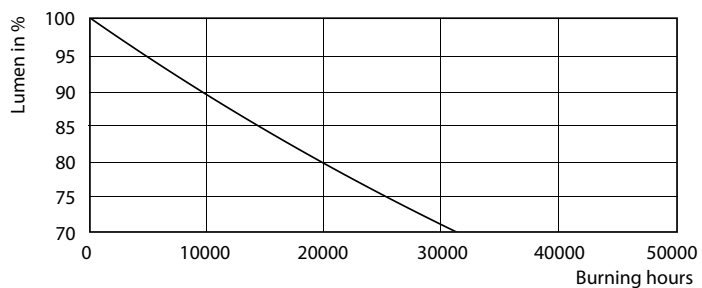

LEDtube 1500mm 20W G13 840 2200lm