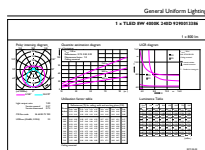

Dane fotometryczne

LEDtube 600mm 8W G13 840 800lm