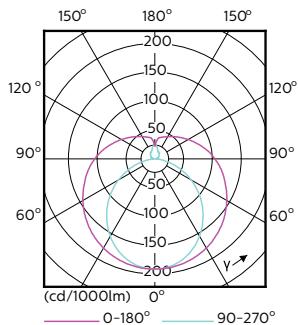

CorePro LEDtube EM/Mains

Dane fotometryczne

LEDtube 1500mm 20W G13 840 2200lm