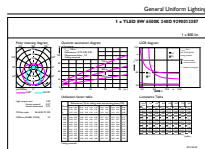

Dane fotometryczne

LEDtube 600mm 8W G13 865 800lm