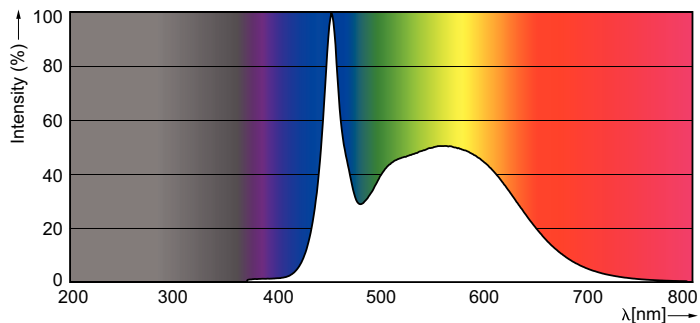

CorePro LEDtube EM/Mains

Dane fotometryczne

SDPO_MLEDGA_0051-Spectral Power distribution