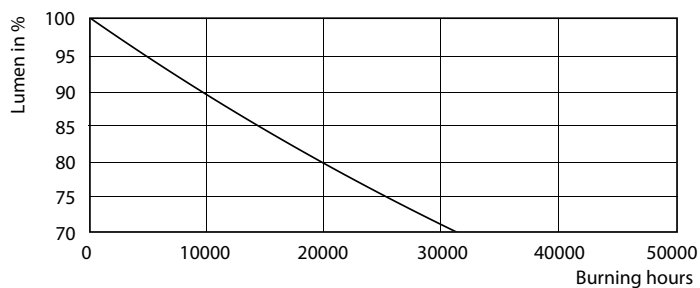

LEDtube 600mm 8W G13 865 800lm

LEDtube 1500mm 20W G13 840 2200lm

CorePro LEDtube EM/Mains

Dane fotometryczne

SDPO_MLEDGA_0051-Spectral Power distribution

Okres eksploatacji

LEDtube 1500mm 20W G13 840 2200lm