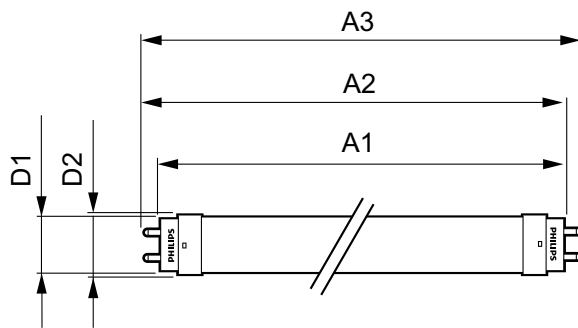

CorePro LEDtube EM/Mains

Znaki zatwierdzenia	Oznaczenie CE RoHS compliance Certyfikat KEMA Keur
Zużycie energii elektrycznej w kWh/1000 h	8 kWh
Dane produktu	
Pełny kod produktu	871869671105700
Nazwa produktu na zamówieniu	CorePro LEDtube 600mm 8W865
EAN/UPC-produkt	8718696711057

Kod zamówienia	71105700
Numerator SAP – Liczba sztuk w opakowaniu	1
Numerator – Liczba paczek w opakowaniu zewnętrznym	10
Materiał Nr. (12NC)	929001338702
Waga netto (szt.) SAP	0,120 kg

Wskazówki bezpieczeństwa i ostrzeżenia

Rysunki techniczne

TLED 2ft 8-18W 800lm 6500K G13 Ess-Corep

Product	D1	D2	A1	A2	A3
CorePro LEDtube 600mm 8W865	25,7 mm	28 mm	588,5 mm	595,5 mm	602,5 mm

Dane fotometryczne

LEDtube 600mm 8W G13 865 800lm