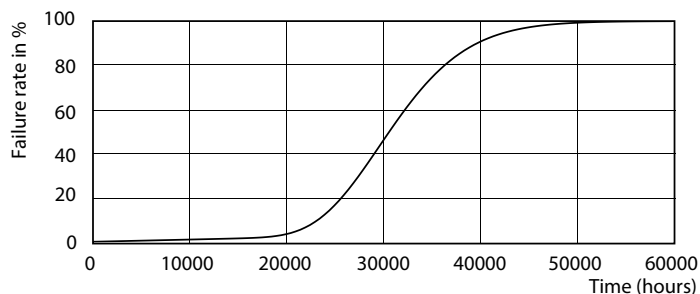

LEDtube 600mm 8W G13 865 800lm

LEDtube 1500mm 20W G13 840 2200lm

CorePro LEDtube EM/Mains

Dane fotometryczne

SDPO_MLEDGA_0051-Spectral Power distribution

Okres eksploatacji

LEDtube 1500mm 20W G13 840 2200lm