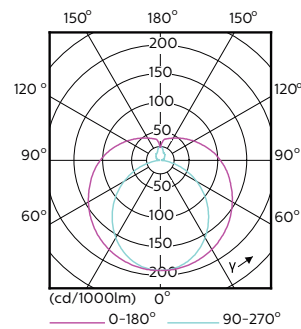

LEDtube 1500mm 20W G13 840 2200lm