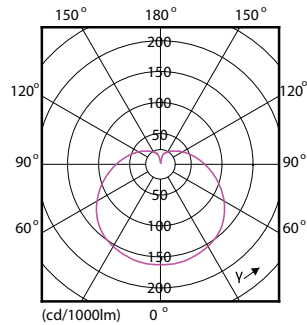

Dane produktu

Informacje podstawowe	
Trzonek	E14 [E14]
Oznaczenie RoHS	RoHS mark
Trwałość nominalna (Nom)	15000 h
Cykl załączania	50000X
Dane techniczne	7-60W
Dane techniczne oświetlenia	
kod barwy	827 [Tb 2700K]
Strumień świetlny (Nom)	806 lm
Strumień świetlny (znamionowy) (Nom)	806 lm
Oznaczenie koloru	ciepłobiała (WW)
Skorelowana temperatura barwowa (Nom)	2700 K
Skuteczność świetlna (znamionowa) (Nom)	115,00 lm/W
Jednorodność barw	<6
Wskaźnik oddawania barw (Nom)	80

Rysunki techniczne

Candle 230V 8-60W 806lm 2700K E14 ND FR

Product	D	C
CorePro lustre ND 7-60W E14 827 P48 FR	48 mm	95 mm

Dane fotometryczne

LEDbulb 60W E14 827 FR P48

LEDbulb 60W E14 827 FR P48

CorePro LEDcandle