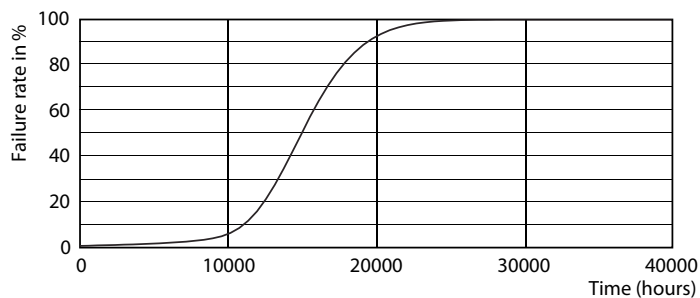

Okres eksploatacji

LEDbulb 60W E14 827 FR B38