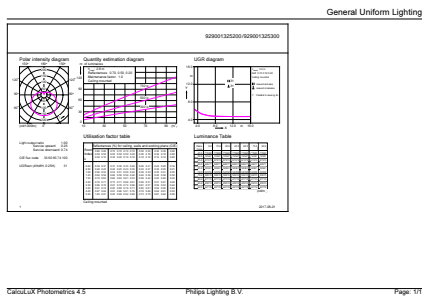

Dane fotometryczne

LEDbulb 60W E14 827 FR P48