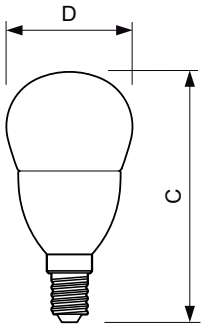

CorePro LEDcandle

Sterowniki i zmiana natężenia strumienia świetlnego

Funkcja ściemniania	brak

Mechanika i korpus

Wykończenie bańki	matowana (FR)

Certyfikaty i zastosowania

Etykieta Efektywności Energetycznej (EEL)	A++

Zużycie energii elektrycznej w kWh/1000 h	7 kWh

Dane techniczne produktu

Pełny kod produktu	871869670301400

Nazwa produktu na zamówieniu	CorePro lustre ND 7-60W E14 827 P48 FR
EAN/UPC - Produkt	8718696703014
Kod zamówienia	70301400
Numerator - Liczba sztuk w opakowaniu paczce	1
Numerator - Liczba paczek w opakowaniu zewnętrznym	10
Materiał Nr (12NC)	929001325202
Waga netto (szt.)	0,072 kg

Rysunki techniczne

Candle 230V 8-60W 806lm 2700K E14 ND FR

Product	D	C
CorePro lustre ND 7-60W E14 827 P48 FR	48 mm	95 mm