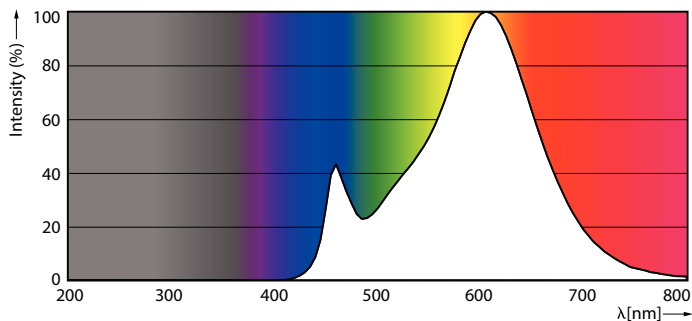

CorePro LEDcandle

Dane fotometryczne

LEDbulb 60W E14 827 FR B38