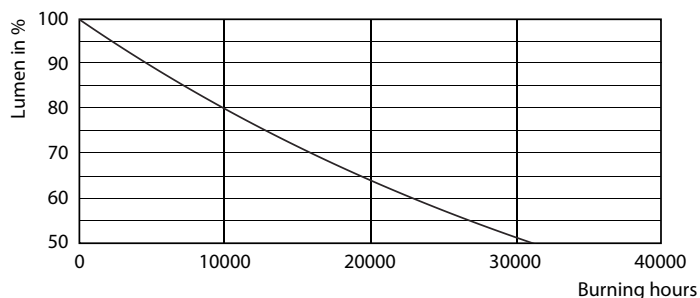

Dane produktu

Informacje podstawowe	
Trzonek	E14 [E14]
Oznaczenie RoHS	RoHS mark
Trwałość nominalna (Nom)	15000 h
Cykl załączania	50000X
Dane techniczne	7-60W
Dane techniczne oświetlenia	
kod barwy	827 [Tb 2700K]
Strumień świetlny (Nom)	806 lm
Strumień świetlny (znamionowy) (Nom)	806 lm
Oznaczenie koloru	ciepłobiała (WW)
Skorelowana temperatura barwowa (Nom)	2700 K
Skuteczność świetlna (znamionowa) (Nom)	115,00 lm/W
Jednorodność barw	<6
Wskaźnik oddawania barw (Nom)	80

Dane fotometryczne

LEDbulb 60W E14 827 FR B38

Okres eksploatacji

LEDbulb 60W E14 827 FR B38

LEDbulb 60W E14 827 FR B38