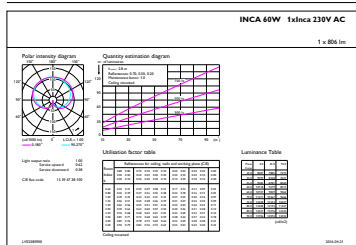

LED Lamps, LEDClassic 60W A60 E27 2700K 806lm FR