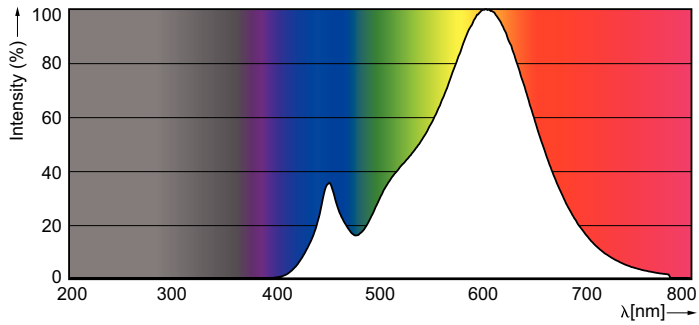

Dane fotometryczne

LED Lamps, LEDClassic 60W A60 E27 2700K 806lm