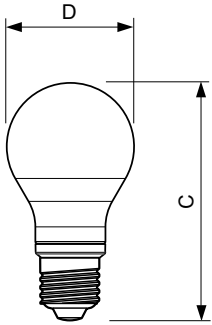

Classic LED Lamps

Material Nr. (12NC)	929001243082
Waga netto (szt.) SAP	0,040 kg

Rysunki techniczne

Bulb A60 220~240V 7W 806lm 2700K E27 ND

Product	D	C
LED classic 60W A60 E27 WW FR ND 1CT/10	60 mm	110 mm