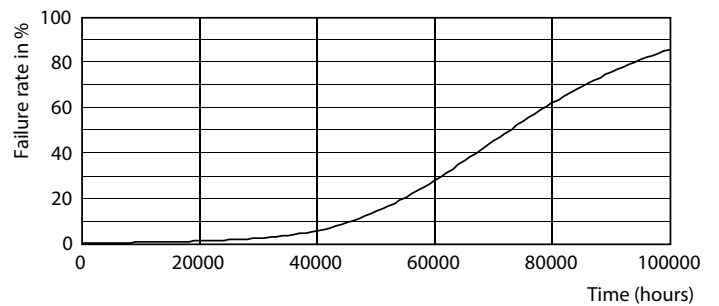

LEDtube G13 ND FailureRate

LEDtube G13 ND