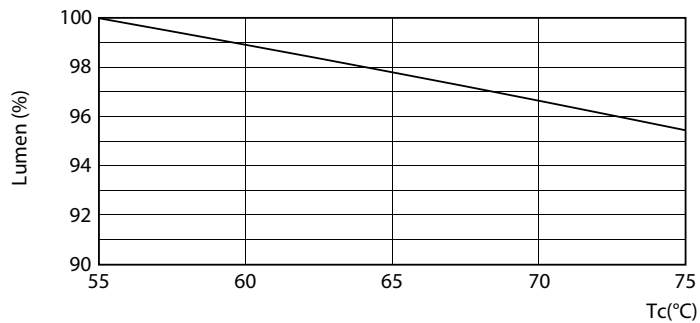

MASTER LEDtube EM/Mains

Okres eksploatacji

LEDtube G13 21.5W ND LumenVsTc