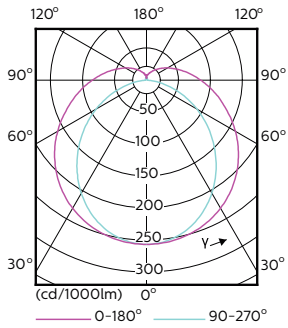

MASTER LEDtube EM/Mains

Dane fotometryczne

LEDtube 1200mm 15W G13 840 2500lm