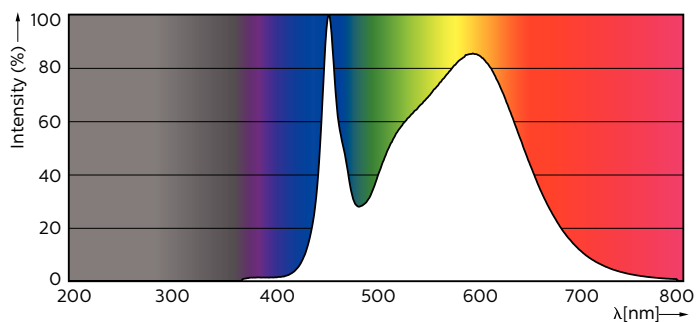

LEDtube 1500mm 22W G13 840 3700lm