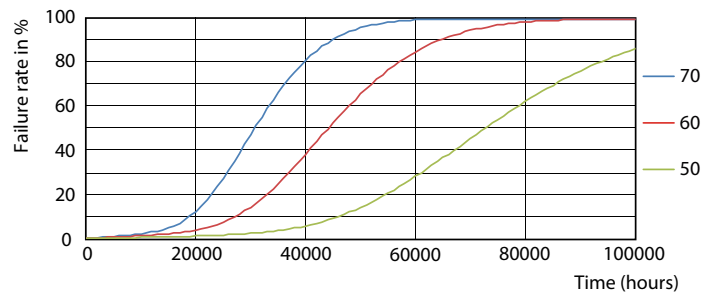

MASTER LEDtube EM/Mains

Dane fotometryczne

Okres eksploatacji