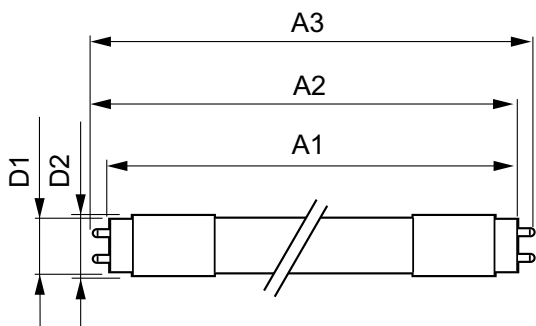

MASTER LEDtube EM/Mains

Mechanika i korpus

Długość produktu 1500 mm

Zatwierdzenie i Aplikacja

Etykieta Efektywności Energetycznej (EEL) A++
Energooszczędny produkt tak
Znaki zatwierdzenia TUV Oznaczenie CE RoHS compliance
Certyfikat KEMA Keur
Zużycie energii elektrycznej w kWh/1000 h 22 kWh

Dane produktu

Pełny kod produktu 871869673154300

Nazwa produktu na zamówieniu	MASTER LEDtube 1500mm UE 21.5W 840 T8
EAN/UPC-produkt	8718696731543
Kod zamówienia	73154300
Numerator SAP – Liczba sztuk w opakowaniu	1
Numerator – Liczba paczek w opakowaniu zewnętrznym	10
Materiał Nr. (12NC)	929001377002
Waga netto (szt.) SAP	0,270 kg

Wskazówki bezpieczeństwa i ostrzeżenia

Rysunki techniczne

TLED 5ft 21.5-58W 3700lm 4000K G13 ND

Product	D1	D2	A1	A2	A3
MASTER LEDtube 1500mm UE 21.5W 840 T8	25,8 mm	28 mm	1498,8 mm	1505,9 mm	1513 mm

Dane fotometryczne

LEDtube 1500mm 22W G13 840 3700lm