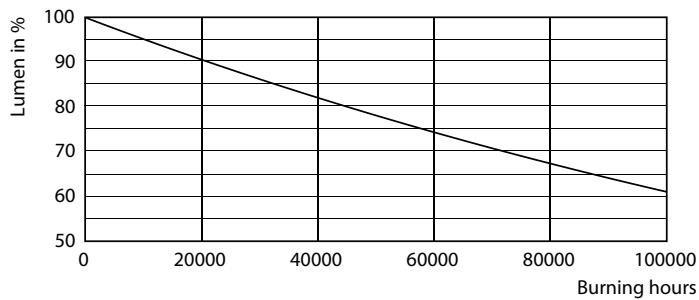

Okres eksploatacji